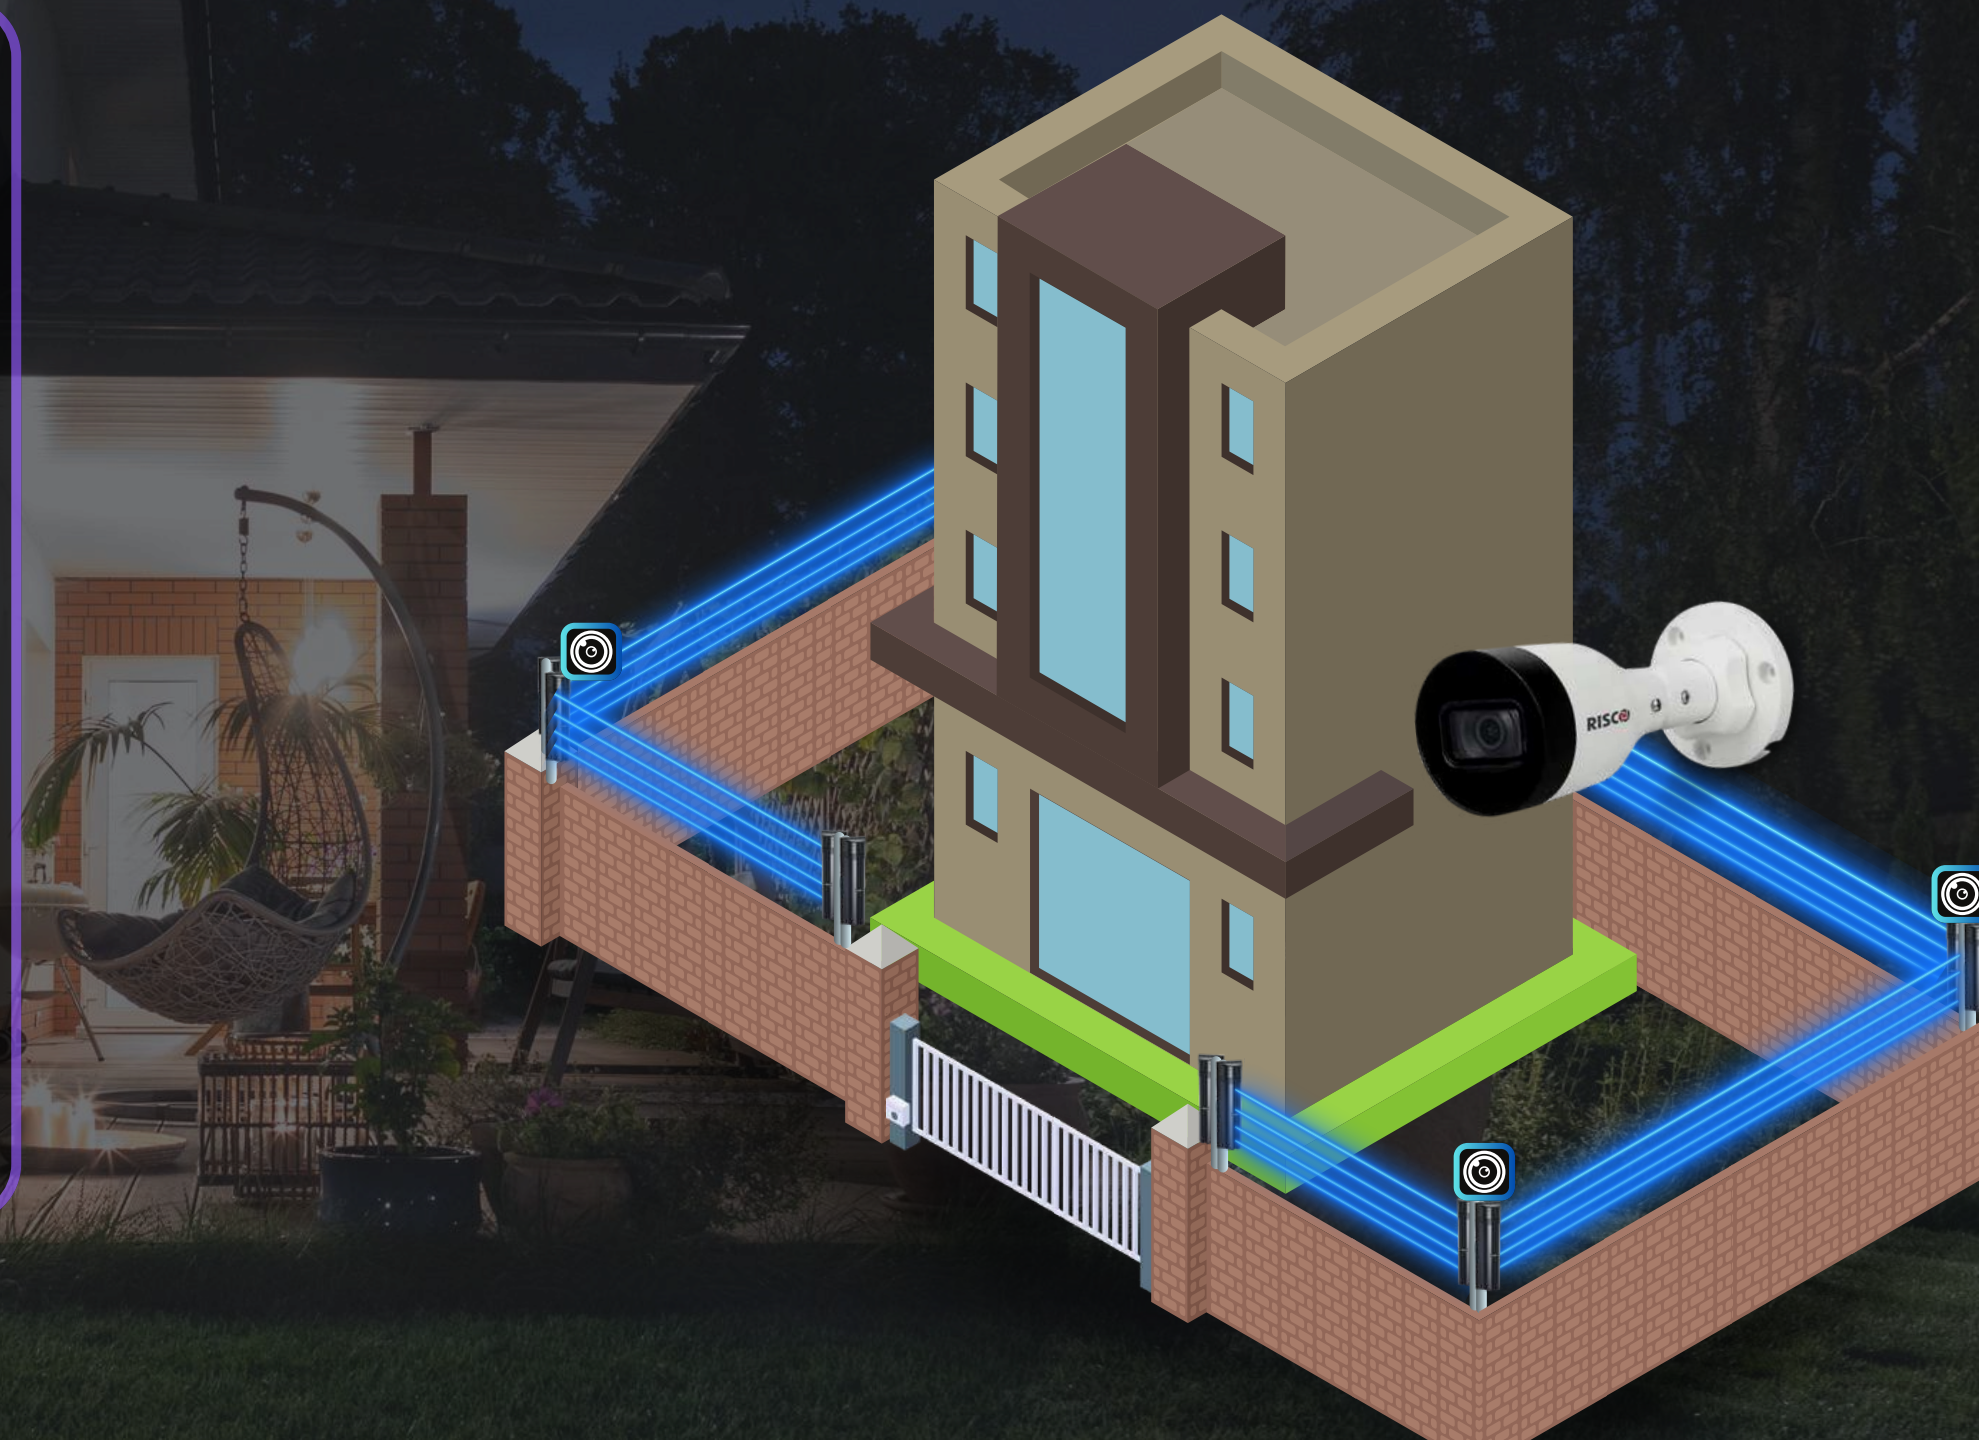

ป้องกันตั้งแต่**ภายนอก**

แนะนำเซ็นเซอร์ตรวจจับการบุกรุก

ป้องกันบริเวณรอบอาคาร พร้อมส่งภาพเหตุการณ์ทันที
*เมื่อใช้ร่วมกับระบบกล้อง VUPoint

รั้วลำแสง

ระบบเดินสาย

Quad Photobeam
รั้วลำแสง **4 เส้น**

50m

100m

200m

Twin Photobeam
รั้วลำแสง**แบบคู่**

30m

60m

120m