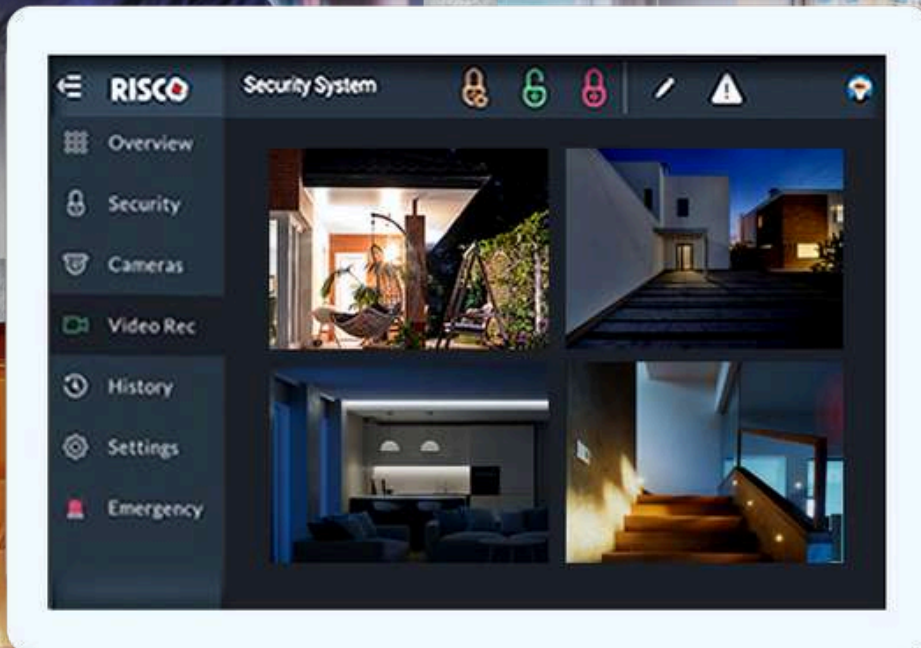

## RisControl Smart Touch Screen Keypad

ช่วยให้คุณควบคุมสั่งงานระบบกันขโมย Smart Home และดูภาพจากกล้องผ่านหน้าจอทัชชกรีนขนาด 8 นิ้วได้อย่างสบาย

RisControl Smart Touchscreen Keypad - EN

NEW!

**RisControl**

Smartphone Experience  
Touchscreen Keypad

Watch on YouTube

For LightSYS & ProSYS Plus

The thumbnail shows a tablet displaying the RisControl app interface with a play button overlay. The interface includes sections for Overview, Security, Cameras, Video Rec, History, Settings, and Emergency. Security controls are categorized by floor and area: FIRST FLOOR, SECOND FLOOR, GARAGE DOOR, OUTDOOR LIGHTS, BACKYARD 1, and BACKYARD 2.

## Home Automation

- ควบคุมระบบแสงไฟส่องสว่าง
- เปิดปิดและควบคุมอุณหภูมิเครื่องปรับอากาศ
- ควบคุมเปิดปิดระบบม่านไฟฟ้า

- ควบคุมการเปิดปิดประตูรีโมทไฟฟ้า
- ตั้ง Scene ควบคุมอุปกรณ์ได้หลายอุปกรณ์พร้อมๆกัน