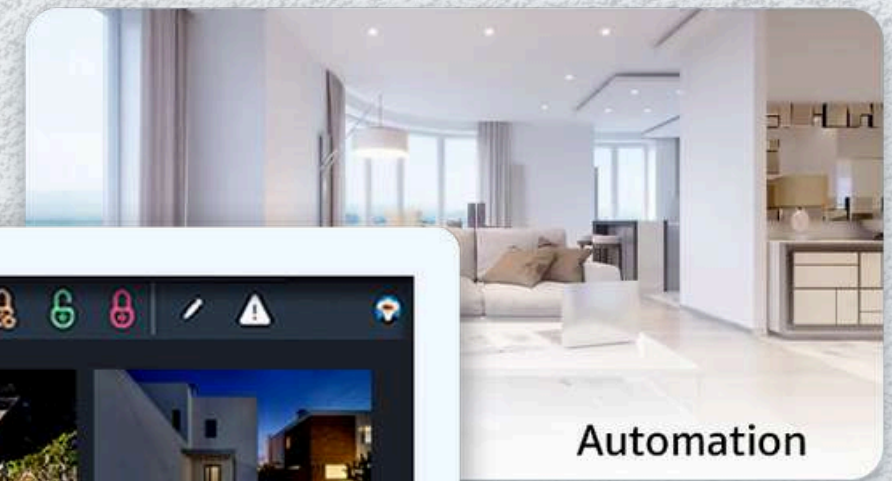

## RisControl Smart Touch Screen Keypad

ช่วยให้คุณควบคุมสั่งงานระบบกันขโมย Smart Home และดูภาพจากกล้องผ่านหน้าจอทัชชกรีนขนาด 8 นิ้วได้อย่างสบาย

RisControl Smart Touchscreen Keypad - EN

NEW!

**RisControl**

Smartphone Experience  
Touchscreen Keypad

Watch on YouTube

For LightSYS & ProSYS Plus

The thumbnail shows a tablet displaying the RisControl app interface with a play button overlay. The interface includes sections for Overview, Security, Cameras, Video Rec, History, Settings, and Emergency. Security controls are categorized by floor and area: FIRST FLOOR, SECOND FLOOR, GARAGE DOOR, OUTDOOR LIGHTS, BACKYARD 1, and BACKYARD 2.