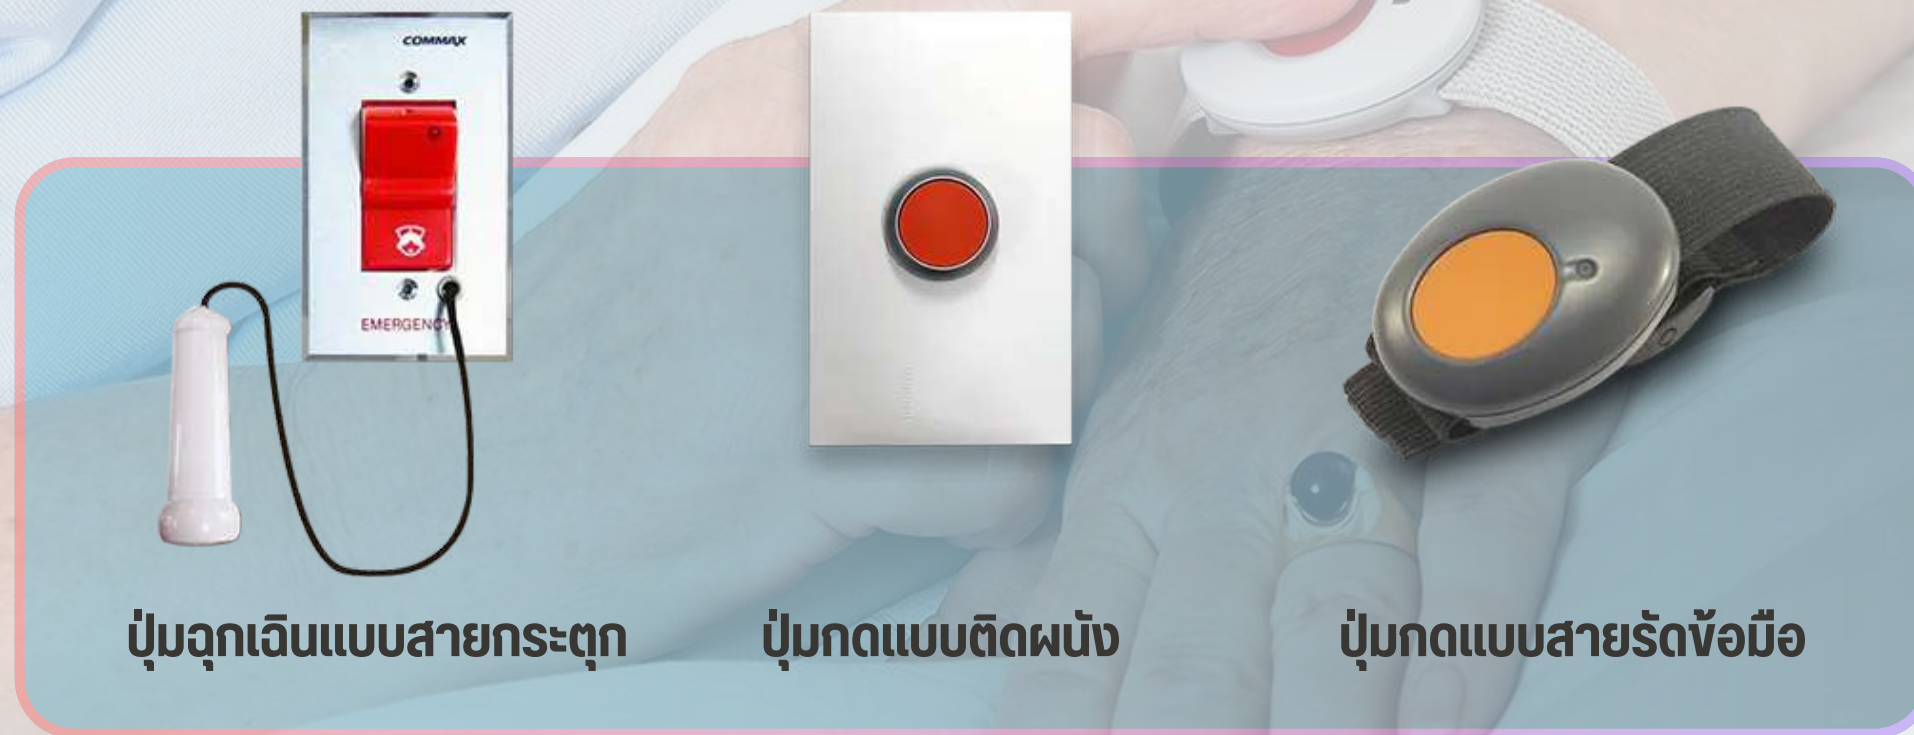

## ระบบตรวจจับการล้ม

เหมาะสำหรับบ้านที่อยู่อาศัย ตลอดจนศูนย์ดูแลผู้สูงอายุ แจ้งเตือนผ่านแอป  
ให้คุณทราบทันทีที่เกิดเหตุ

WEBSITE 

ภาพจำลองการมองเห็นของเซ็นเซอร์

**ปลอดภัย..ด้วยเทคโนโลยี 4D Sensing**  
สแกนสิ่งแวดล้อมรอบห้อง ไม่เป็นอันตรายต่อสุขภาพ

# ช่วยกัน=รอด ระบบปุ่มฉุกเฉิน

WEBSITE 

แจ้งเตือนทันทีเมื่อผู้ป่วยสูงอายุกดขอความช่วยเหลือใช้งานได้ทั้งแบบสายรัดข้อมือและแบบปุ่มติดตั้งในจุดต่างๆ

ใช้งานร่วมกับกล้อง VUpoint  
แจ้งเตือนพร้อมภาพขณะเกิดเหตุ