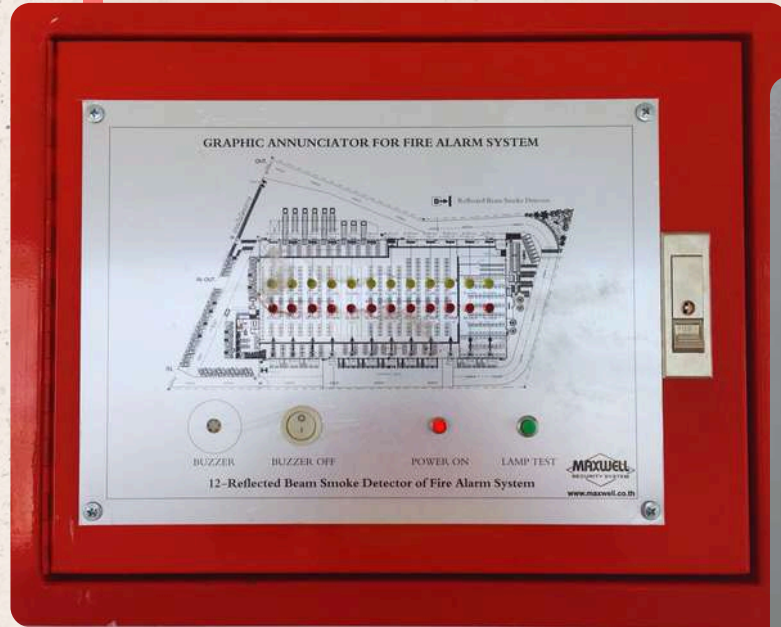

แจ้งเหตุด้วยหน้าจอ MAXWELL CMS

- หน้าจอระบบ Maxwell CMS
- ตู้ Graphic Annunciator
- แจ้งเตือนผ่านแอปไปยังผู้เกี่ยวข้อง (ไม่จำกัดจำนวนผู้ใช้)
- แจ้งเตือนด้วยเสียงไซเรนและไฟกระพริบ
- ตรวจสอบเหตุการณ์ได้จากกล้อง VU POINT

แนะนำอุปกรณ์ในระบบ

ตู้ควบคุมระบบ
Fire Alarm

เซ็นเซอร์ตรวจจับควันไฟ/ความร้อน
Smoke/Heat Detectors

กระดิ่งเตือนภัย
Alarm Bells

ตู้แผงผังแสดงจุดเกิดเหตุเพลิงไหม้
Graphic Annunciator

ปุ่มฉุกเฉิน
Manual Fire Alarm Pull Stations

ตู้ควบคุมระบบ
Smart Fire Alarm

คีย์แพดควบคุมระบบ
Elegant Keypad

Maxwell CMS Software

ไซเรนไฟกระพริบ
Siren

กล้อง VUPoint

แจ้งเตือนแล้วอยากเห็นภาพเหตุการณ์ด้วย ต้องใช้ระบบกล้อง VUpoint

กล้องวงจรปิดทำงานร่วมกับเซ็นเซอร์กันงโมย แจ้งเตือนพร้อมภาพดูได้ในแอปเดียว!