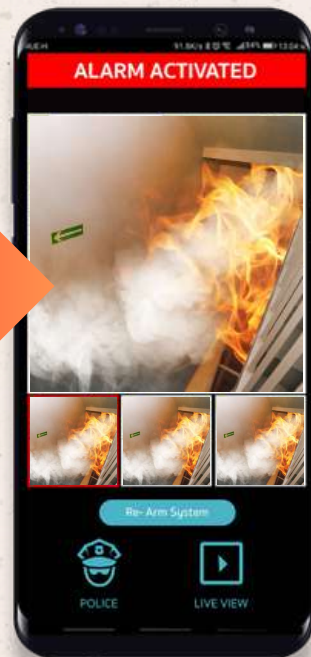

แจ้งเหตุด้วยหน้าจอ MAXWELL CMS

- หน้าจอระบบ Maxwell CMS
- ตู้ Graphic Annunciator
- แจ้งเตือนผ่านแอปไปยังผู้เกี่ยวข้อง (ไม่จำกัดจำนวนผู้ใช้)
- แจ้งเตือนด้วยเสียงไซเรนและไฟกระพริบ
- ตรวจสอบเหตุการณ์ได้จากกล้อง VU POINT

แนะนำอุปกรณ์ในระบบ

ตู้ควบคุมระบบ
Fire Alarm

เซ็นเซอร์ตรวจจับควันไฟ/ความร้อน
Smoke/Heat Detectors

กระดิ่งเตือนภัย
Alarm Bells

ตู้แผงผังแสดงจุดเกิดเหตุเพลิงไหม้
Graphic Annunciator

ปุ่มฉุกเฉิน
Manual Fire Alarm Pull Stations

ตู้ควบคุมระบบ
Smart Fire Alarm

คีย์แพดควบคุมระบบ
Elegant Keypad

Maxwell CMS Software

ไซเรนไฟกระพริบ
Siren

กล้อง VUPoint

แจ้งเตือนแล้วอยากเห็นภาพเหตุการณ์ด้วย ต้องใช้ระบบกล้อง VUpoint

กล้องวงจรปิดทำงานร่วมกับเซ็นเซอร์กันงโมย แจ้งเตือนพร้อมภาพดูได้ในแอปเดียว!

แจ้งเตือนปกติ

แจ้งเตือนพร้อมภาพ

ใช้งานร่วมกับเครื่องบันทึก NVR
บันทึกข้อมูล และดูเหตุการณ์ย้อนหลังได้

ทำงานร่วมกับเซ็นเซอร์กันขโมย

แนะนำเซ็นเซอร์ตรวจจับการบุกรุก

ป้องกันประตูหน้าต่าง
ระบบไร้สาย

SLIM DW Contact
บาง น้ำหนักเบา ติดตั้งง่าย