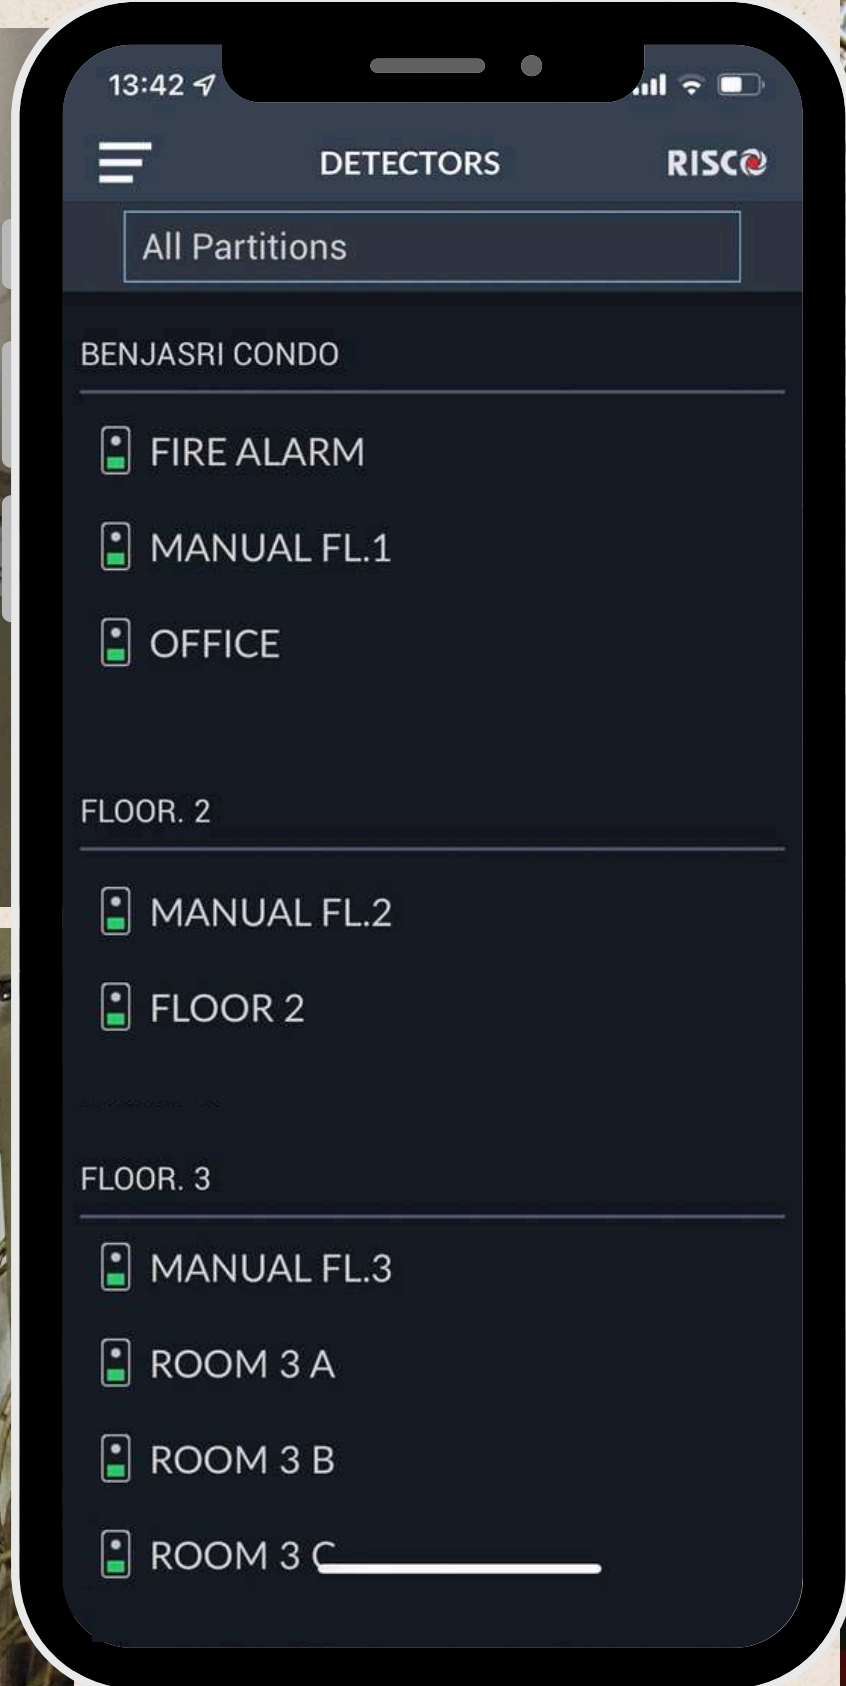

ภาพงานติดตั้ง