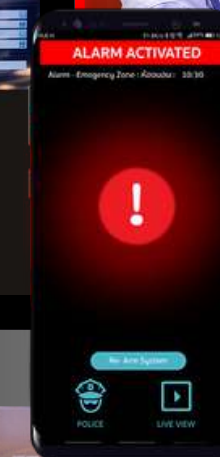

www.maxwell.co.th

ระบบป้องกันและ
แจ้งเตือนเหตุเพลิงไหม้

SMART FIRE ALARM

แจ้งเตือนผ่านแอปและศูนย์ควบคุม
เพื่อระงับเหตุได้ทัน

MAXWELL INTEGRATION CO.,LTD.

บริการออกแบบและติดตั้งระบบรักษาความปลอดภัยครบวงจร ตอบโจทย์ทุกความต้องการ