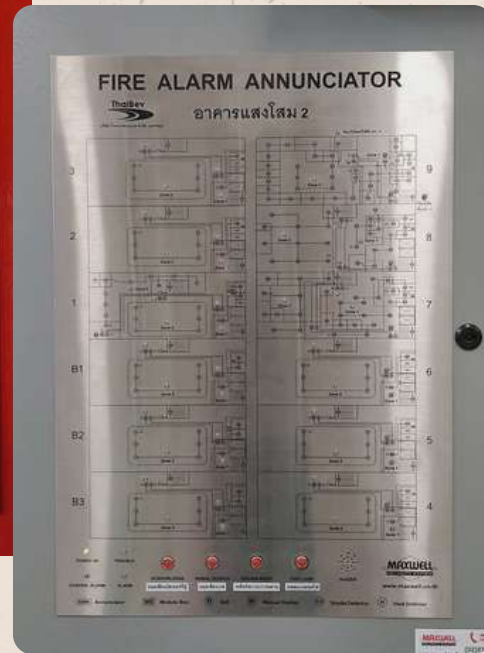

แนะนำอุปกรณ์ในระบบ

ตู้ควบคุมระบบ
Fire Alarm

เซ็นเซอร์ตรวจจับควันไฟ/ความร้อน
Smoke/Heat Detectors

กระดิ่งเตือนภัย
Alarm Bells

ตู้แผงผังแสดงจุดเกิดเหตุเพลิงไหม้
Graphic Annunciator

ปุ่มฉุกเฉิน
Manual Fire Alarm Pull Stations

ตู้ควบคุมระบบ
Smart Fire Alarm

คีย์แพดควบคุมระบบ
Elegant Keypad

Maxwell CMS Software

ไซเรนไฟกระพริบ
Siren

กล้อง VUPoint

แจ้งเตือนแล้วอยากเห็นภาพเหตุการณ์ด้วย ต้องใช้ระบบกล้อง VUpoint

กล้องวงจรปิดทำงานร่วมกับเซ็นเซอร์กันงโมย แจ้งเตือนพร้อมภาพดูได้ในแอปเดียว!