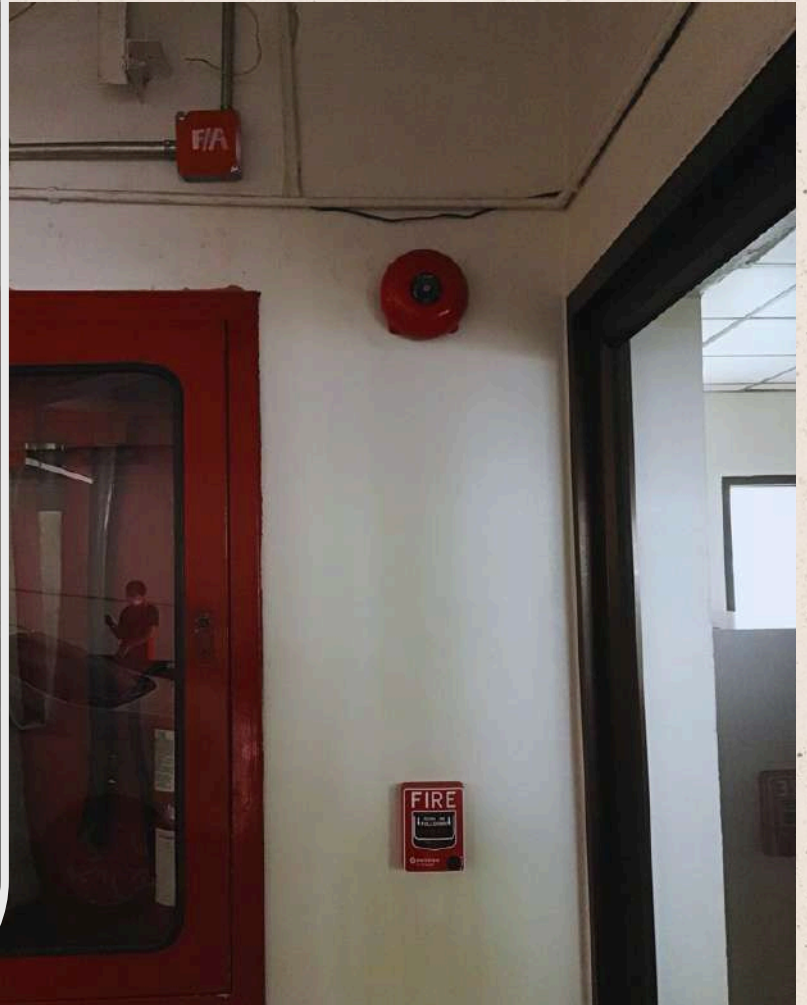

ภาพงานติดตั้ง