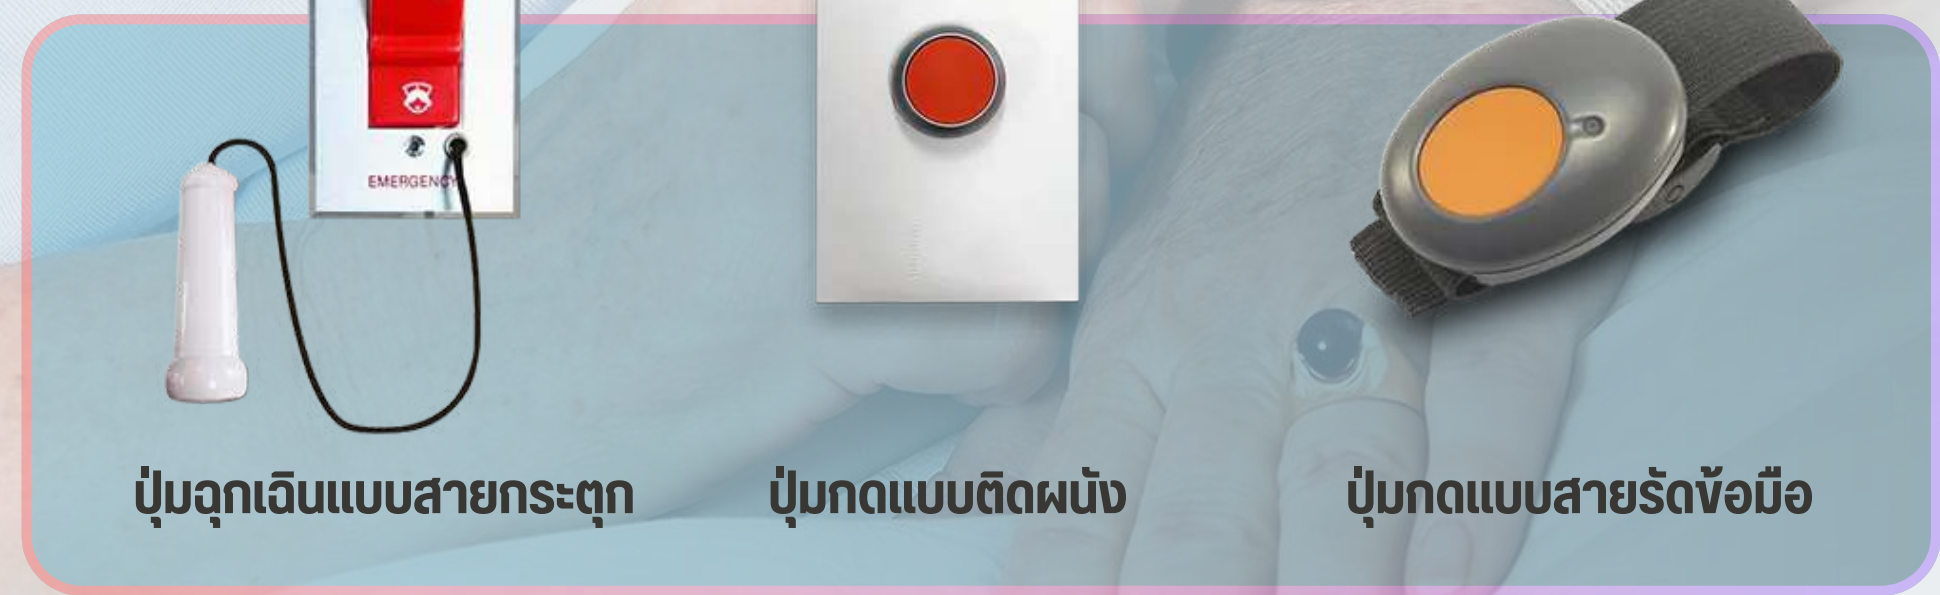

## ระบบตรวจจับการล้ม

เหมาะสำหรับบ้านที่อยู่อาศัย ตลอดจนศูนย์ดูแลผู้สูงอายุ แจ้งเตือนผ่านแอป  
ให้คุณทราบทันทีที่เกิดเหตุ

WEBSITE 

ภาพจำลองการมองเห็นของเซ็นเซอร์

ปลอดภัย..ด้วยเทคโนโลยี 4D Sensing

สแกนสิ่งแวดล้อมรอบห้อง ไม่เป็นอันตรายต่อสุขภาพ

# ช่วยกัน=รอด ระบบปุ่มฉุกเฉิน

WEBSITE 

แจ้งเตือนทันทีเมื่อผู้ป่วยสูงอายุกดขอความช่วยเหลือใช้งานได้ทั้งแบบสายรัดข้อมือและแบบปุ่มติดตั้งในจุดต่างๆ

ปุ่มฉุกเฉินแบบสายกระตุก

ปุ่มกดแบบติดผนัง

ปุ่มกดแบบสายรัดข้อมือ