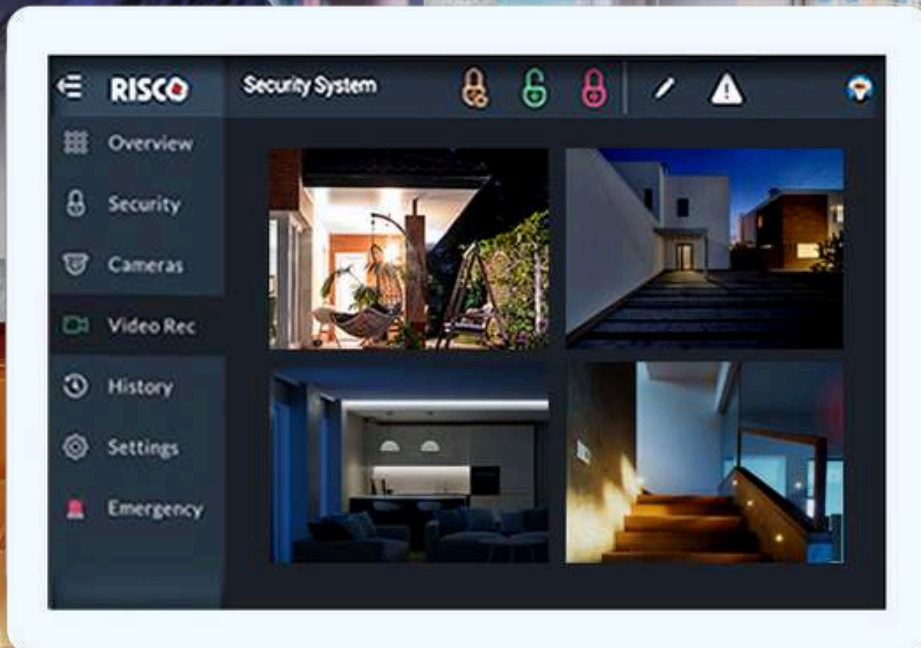

## RisControl Smart Touch Screen Keypad

ช่วยให้คุณควบคุมสั่งงานระบบกันขโมย Smart Home และดูภาพจากกล้องผ่านหน้าจอทัชชกรีนขนาด 8 นิ้วได้อย่างสบาย

RisControl Smart Touchscreen Keypad - EN

NEW!

**RisControl**

Smartphone Experience  
Touchscreen Keypad

Watch on YouTube

For LightSYS & ProSYS Plus

The thumbnail shows a tablet displaying the RisControl app interface with various control buttons for different areas of a house.