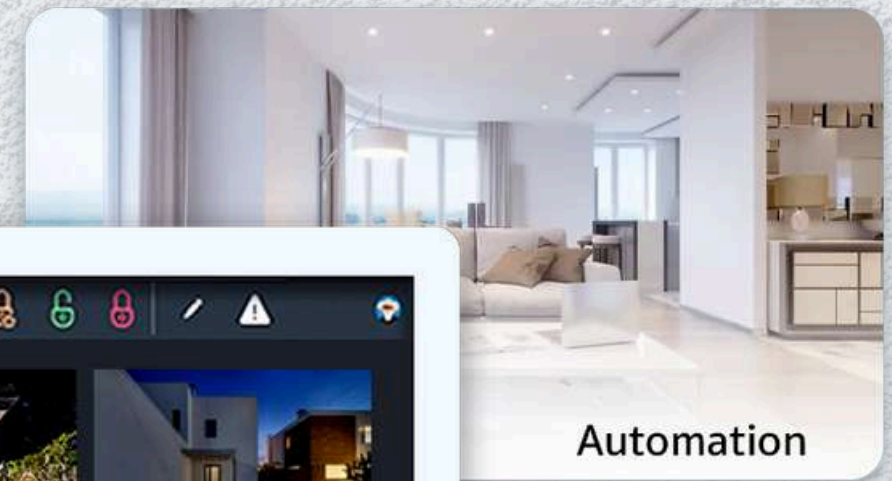

## RisControl Smart Touch Screen Keypad

ช่วยให้คุณควบคุมสั่งงานระบบกันขโมย Smart Home และดูภาพจากกล้องผ่านหน้าจอทัชชกรีนขนาด 8 นิ้วได้อย่างสบาย

RisControl Smart Touchscreen Keypad - EN

NEW!

**RisControl**

Smartphone Experience  
Touchscreen Keypad

Watch on YouTube

For LightSYS & ProSYS Plus

The thumbnail shows a tablet displaying the RisControl app interface with various control buttons for different areas of a house.