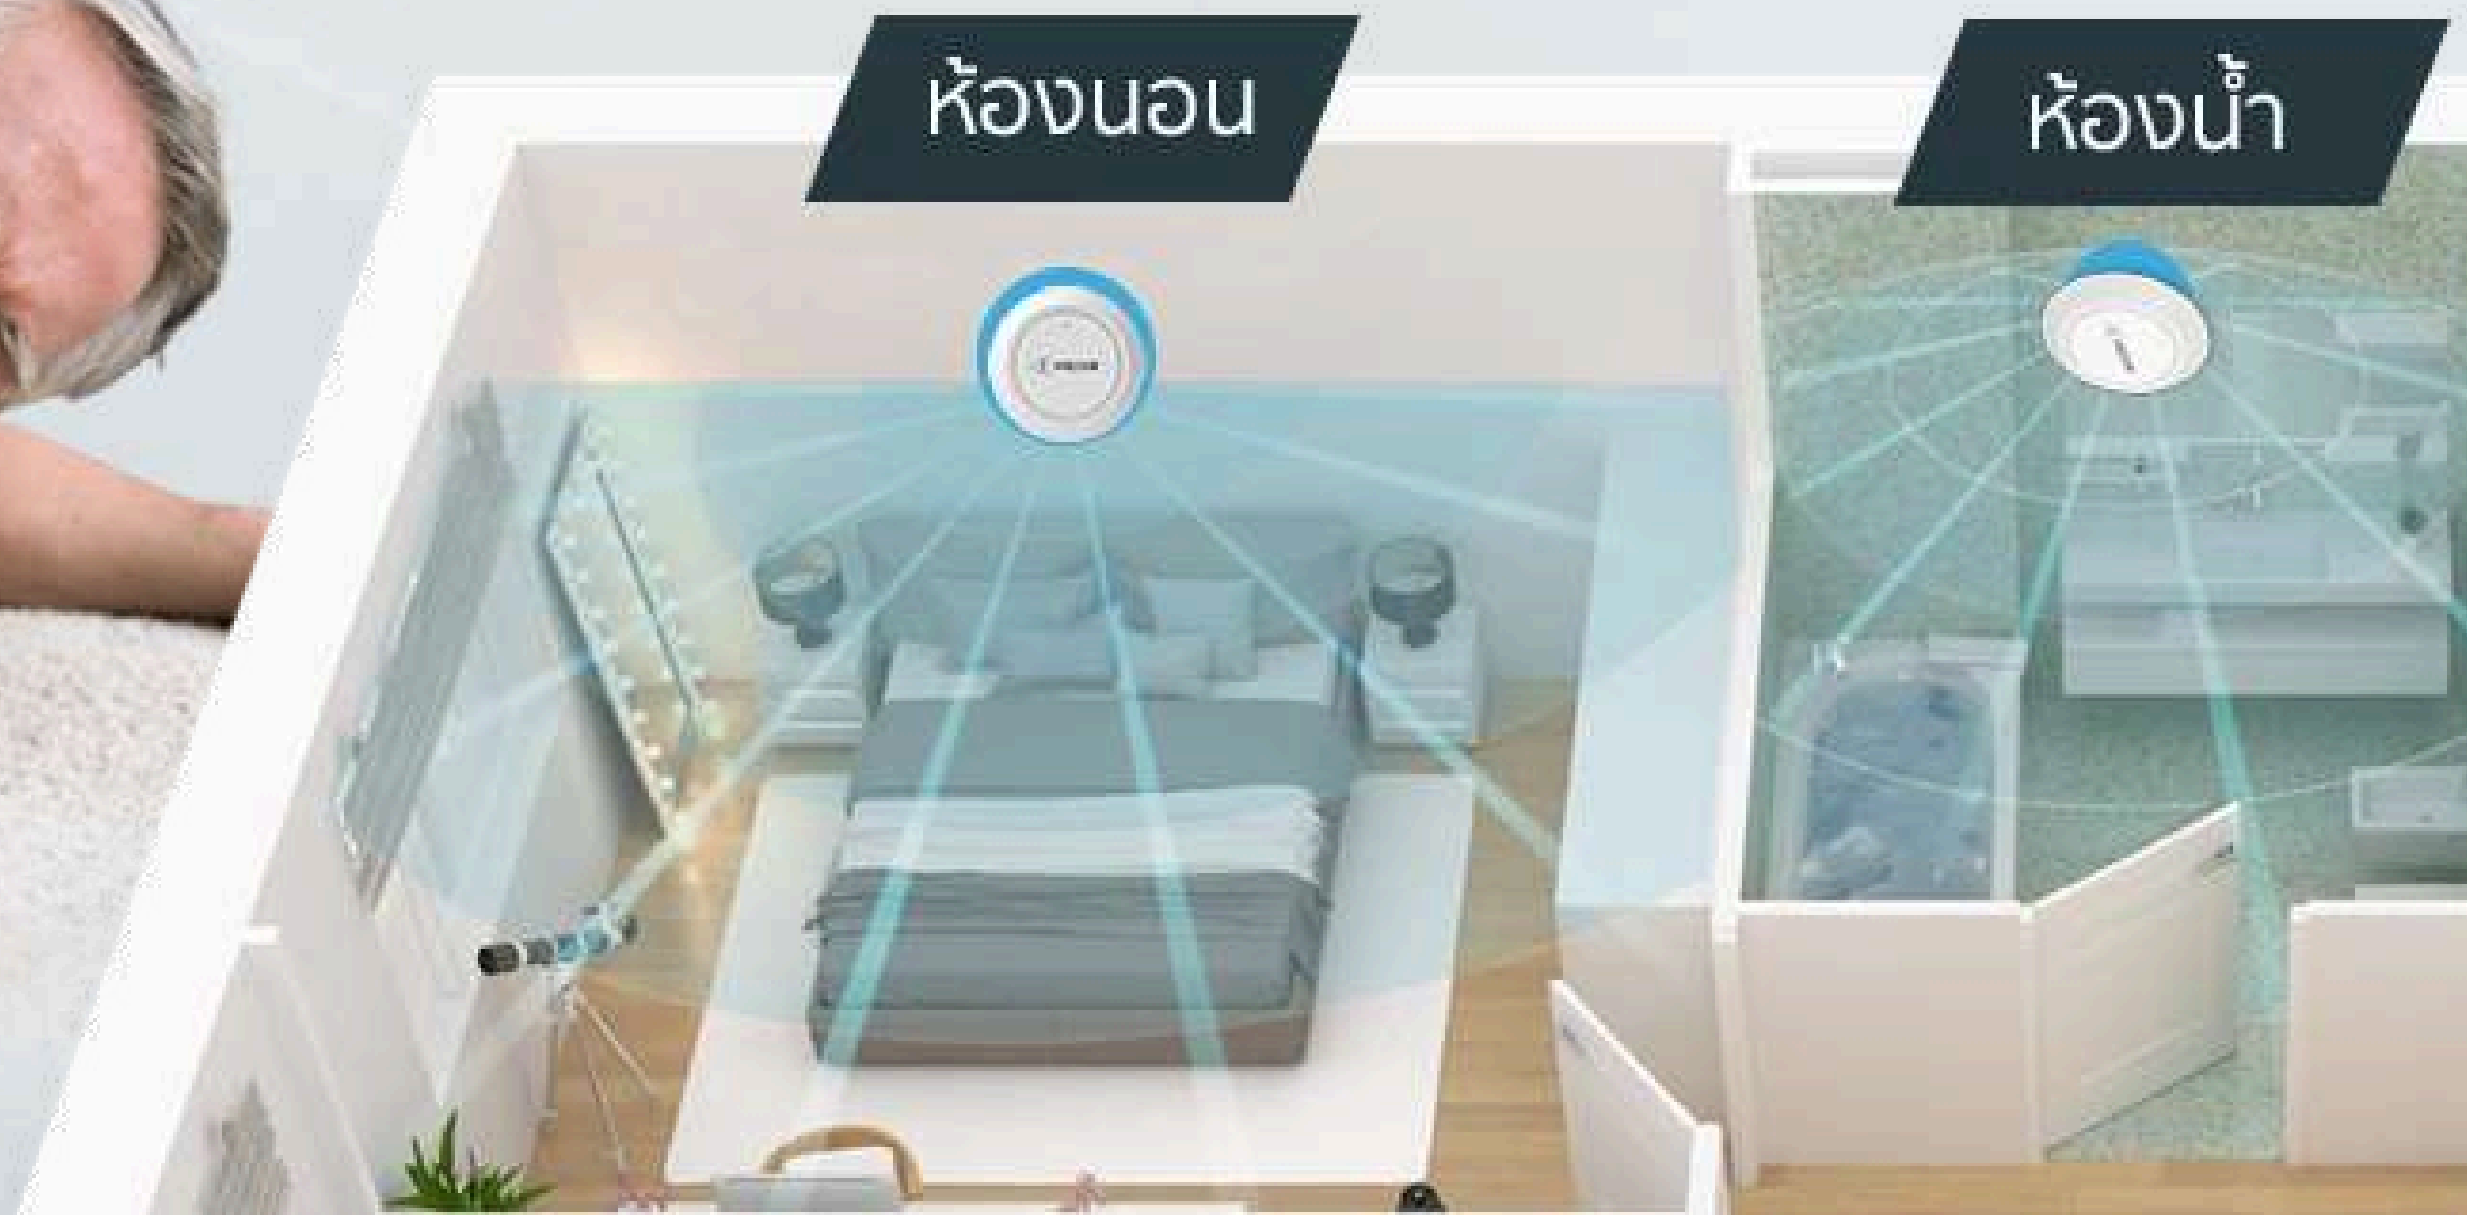

# ช่วยกัน=รอด

ระบบตรวจจบการล้ม  
เทคโนโลยีจากประเทศอิสราเอล

WEBSITE 

## ความเป็นส่วนตัวสูง ห้องนอนหรือห้องน้ำก็ติดตั้งได้

ห้องนอน

ห้องน้ำ