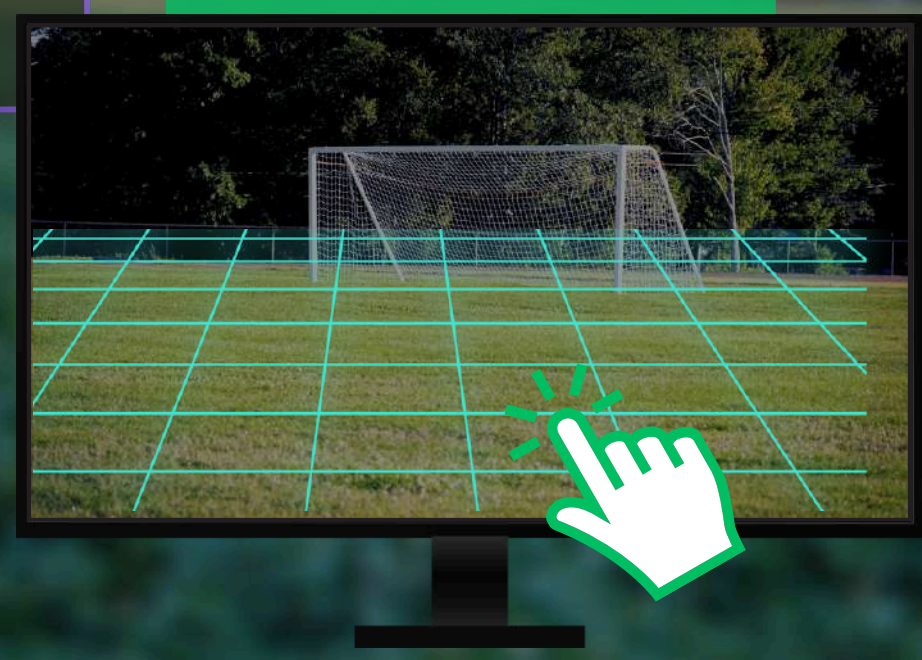

ແນະນຳເຊີນເຊອຣ໌

ป้องกันภายนอกพื้นที่รอบบริเวณโรงเรียน

กำแพงรั้ว สนามหญ้า สนามฟุตบอล สระน้ำ ดาดฟ้า

กล้อง AI ตรวจจับการบุกรุก

เป็นทั้งกล้องบันทึกเหตุการณ์และวิเคราะห์ตรวจจับได้อย่างแม่นยำ

ใช้งานร่วมกับเครื่องบันทึก NVR
บันทึกข้อมูล และดูเหตุการณ์ย้อนหลังได้

ตั้งค่าพื้นที่ที่ต้องการตรวจจับ

- ปลอดภัยกว่า
รั้วไฟฟ้า
- ประหยัดกว่า
รั้วเหล็กแหลม
- ไม่เสียภูมิทัศน์

ตรวจจับ
เฉพาะคน
ไม่มีผลต่อสัตว์

ป้องกันภายนอกพื้นที่รอบบริเวณโรงเรียน

กำแพงรั้ว สนามหญ้า สนามฟุตบอล สระน้ำ ฝ้าฟ้า