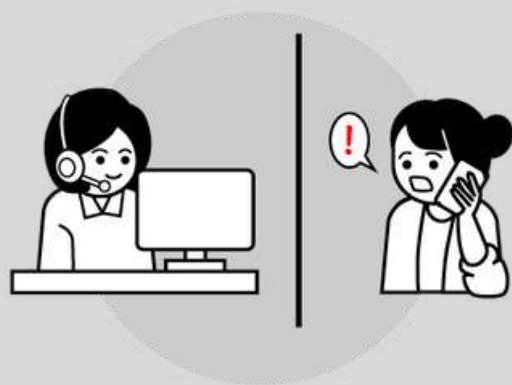

โทร.แจ้งปัญหา
ให้ลูกค้าทราบ