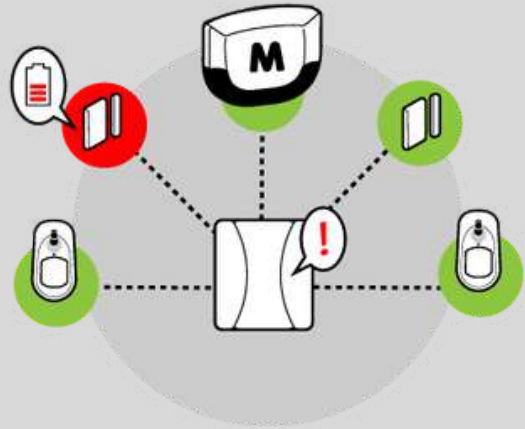

ตรวจจับการเปิด
ประตูหน้าต่าง

ระบบกล้อง VUPoint
แจ้งเตือนพร้อมภาพ

ป้องกันห้องสมุด ห้องน้ำ

PIR ตรวจสอบความเคลื่อนไหว

ตรวจสอบการกุก
ประตูหน้าต่าง

ตรวจสอบการเปิด
ประตูหน้าต่าง

ตรวจสอบควันไฟ
และความร้อน

ตรวจสอบควันบุหรี

ปุ่มกดฉุกเฉิน แจ้งเหตุร้าย

ตรวจจับควันไฟ
และความร้อน

ตรวจจับแก๊สรั่ว

ปุ่มฉุกเฉิน
แจ้งเตือนไฟไหม้

ระบบกล้อง VUPoint
แจ้งเตือนพร้อมภาพ

ปุ่มฉุกเฉิน
แจ้งเหตุร้าย

TROUBLE MONITORING SERVICE แจ้งให้คุณรู้ทันที..เมื่อระบบมีปัญหา