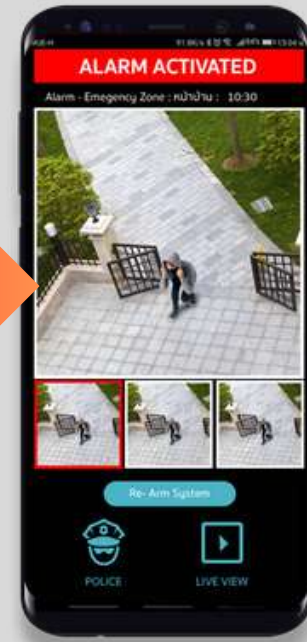

เซ็นเซอร์ป้องกันภายในอาคาร

ห้องเรียน ห้องพักครู ห้องคอมพิวเตอร์ ห้องน้ำ โถงทางเดิน

Door/Window Contact
ป้องกันประตูหน้าต่าง

SLIM DW Contact
บาง น้ำหนักเบา ติดตั้งง่าย

SHOCK & Contact
ตรวจจับการทุบสั่นสะเทือน

PIR Motion Detector

เซ็นเซอร์ตรวจจับความเคลื่อนไหว

PIR Camera eyeWAVE

ตรวจจับพร้อมส่งภาพ

PIR PET PICCOLO

ไม่ตรวจจับสัตว์เลี้ยง

PIR BWare DT

ที่สุดแห่งการตรวจจับพรางตัวก็ไม่รอด

แจ้งเตือนแล้วอยากเห็นภาพเหตุการณ์ด้วย ต้องใช้ระบบกล้อง VUpoint

กล้องวงจรปิดทำงานร่วมกับเซ็นเซอร์กันงโมย แจ้งเตือนพร้อมภาพดูได้ในแอปเดียว!

แจ้งเตือนปกติ

แจ้งเตือนพร้อมภาพ

V

NVR

ใช้งานร่วมกับเครื่องบันทึก NVR
บันทึกข้อมูล และดูเหตุการณ์ย้อนหลังได้