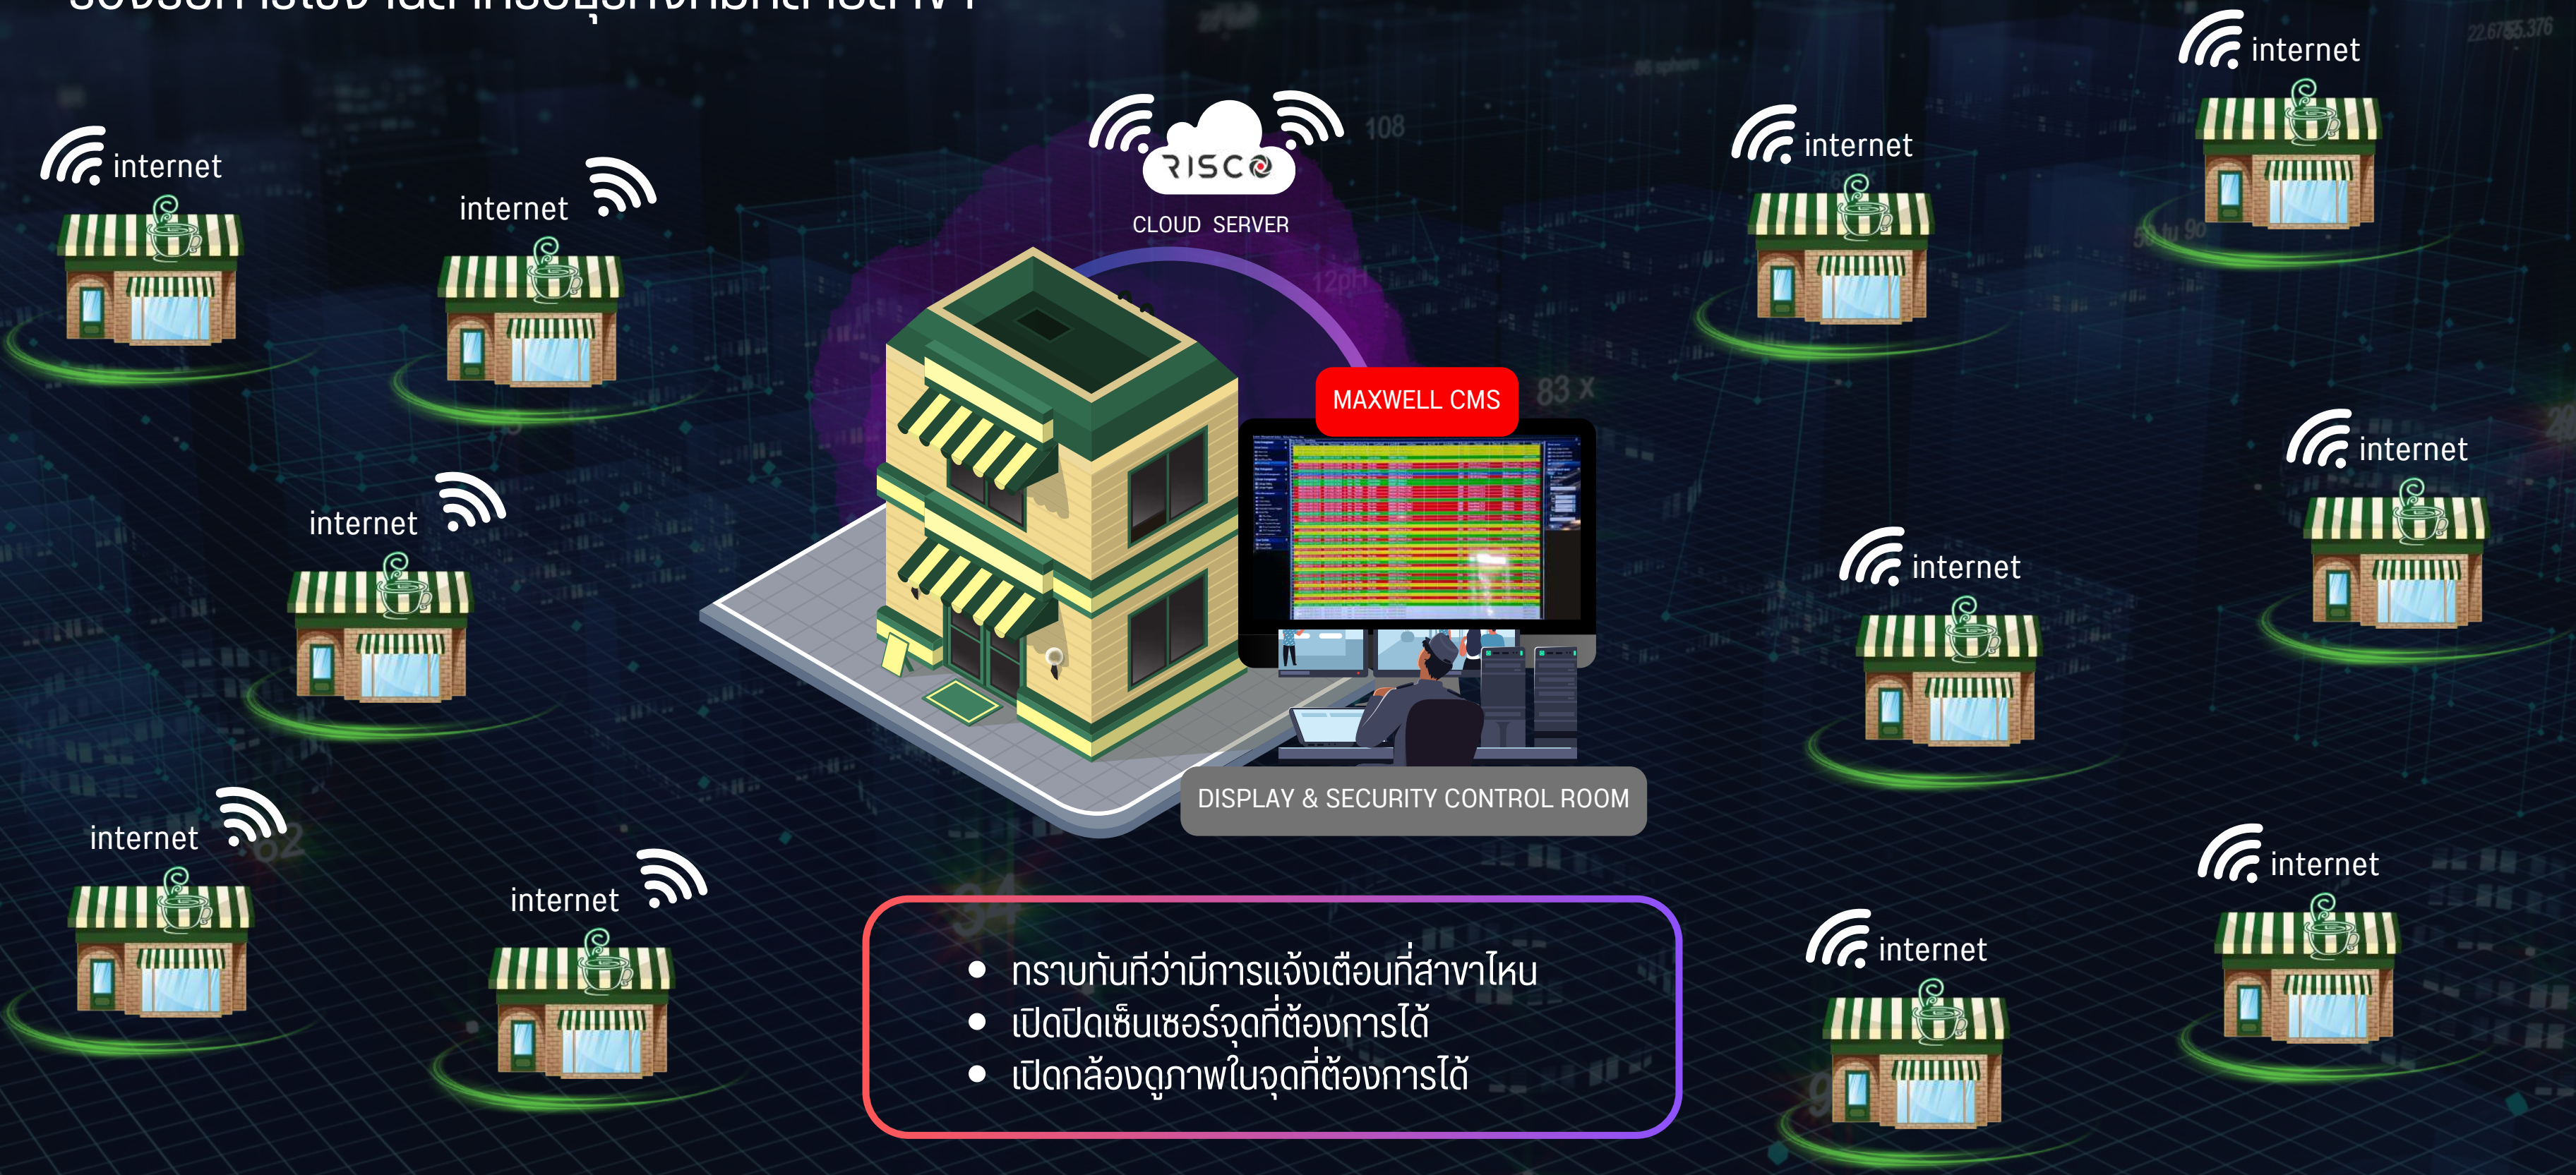

เชื่อมต่อเข้ากับศูนย์เฝ้าระวังภัย MAXWELL CMS SERVER

รองรับการใช้งานสำหรับธุรกิจที่มีหลายสาขา

- ทราบทันทีที่มีการแจ้งเตือนที่สาขาไหน
- เปิดปิดเซ็นเซอร์จุดที่ต้องการได้
- เปิดกล้องดูภาพในจุดที่ต้องการได้