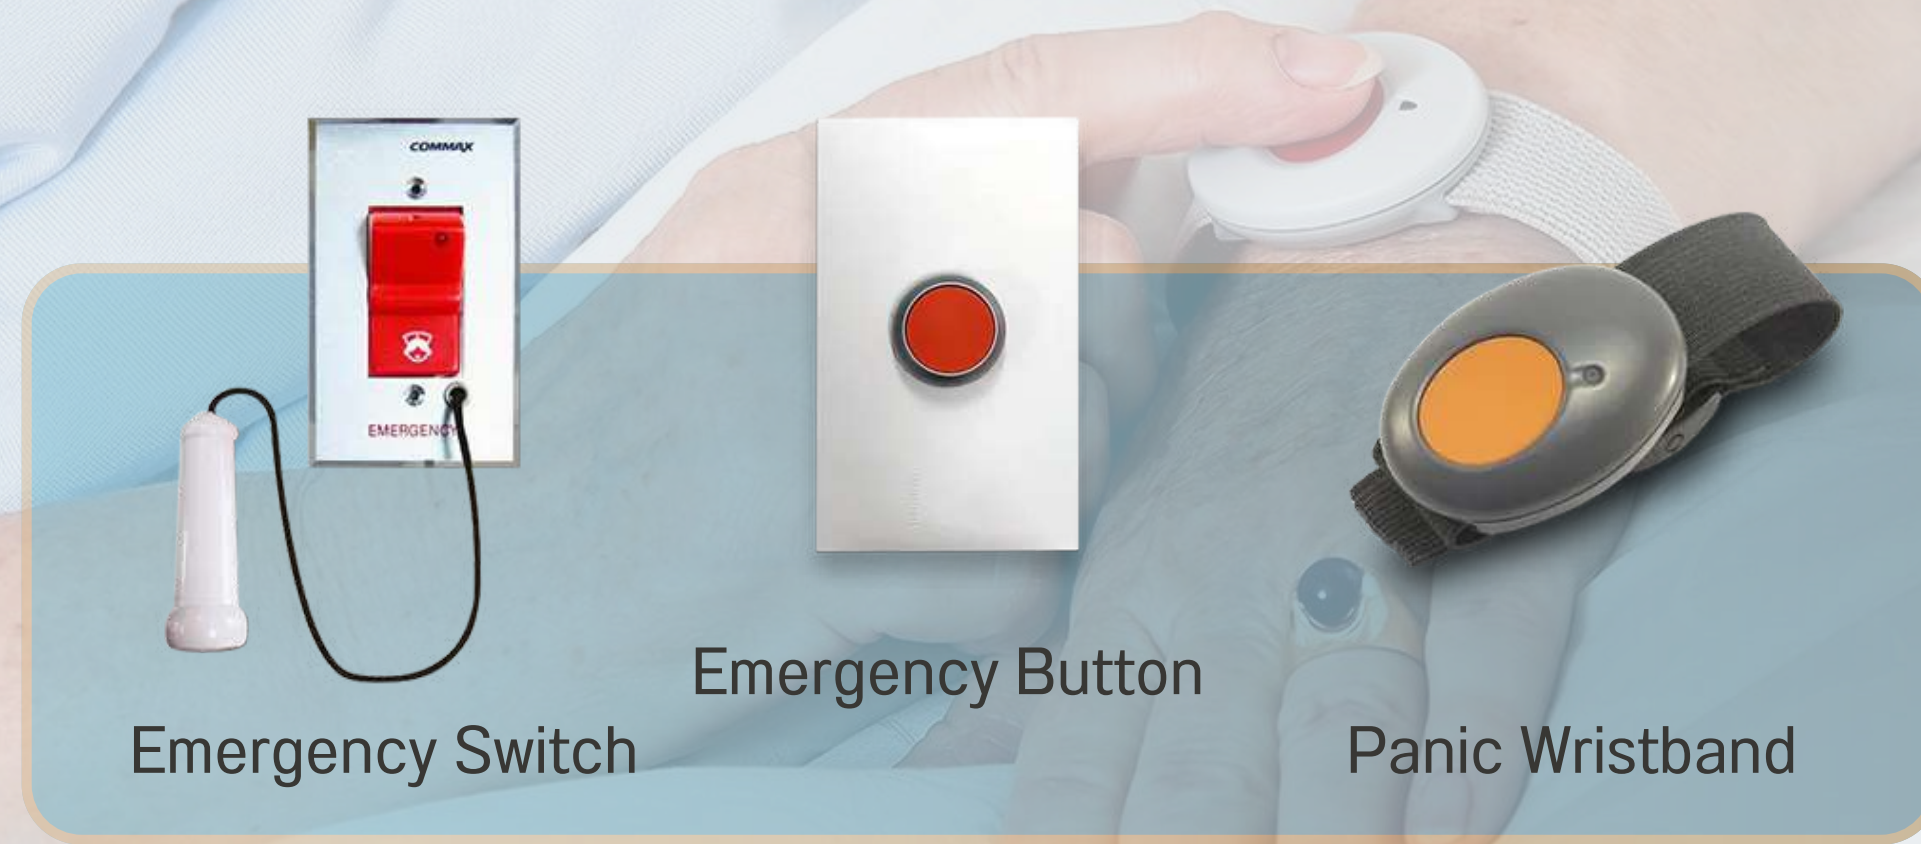

High privacy

can be installed in bedrooms or bathrooms.

Bed room

Bath room

HELP IN TIME = SURVIVE

FALL DETECTOR

Safe..with 4D Imaging Technology

Scan the surroundings of the room Not harmful to health.

Visual simulation
See of the sensor

Vayyar Home ผู้เฝ้าระวังประจำบ้านแจ้งเตือนทันทีเมื่อผู้สูง...

Vayyar Home ผู้เฝ้าระวังประจำบ้าน

แจ้งเตือนทันที
เมื่อผู้สูงอายุล้ม

Watch on YouTube

Share

The image is a YouTube video thumbnail. It features a living room scene with a patterned armchair and a coffee table. A person is lying on the floor in front of the chair. The text is overlaid in Thai and English. The top text reads 'Vayyar Home ผู้เฝ้าระวังประจำบ้านแจ้งเตือนทันทีเมื่อผู้สูง...'. The main title is 'Vayyar Home ผู้เฝ้าระวังประจำบ้าน'. Below that, it says 'แจ้งเตือนทันที' and 'เมื่อผู้สูงอายุล้ม'. At the bottom, it says 'Watch on YouTube' with the YouTube logo. There is also a 'Share' button in the top right corner.

HELP IN TIME = SURVIVE

FALL DETECTOR

Immediate notification when an elderly patient presses for help. Can be used both as a wristband and as a button installed in various places.

Works with VUpoint

Live video verification solution that quickly