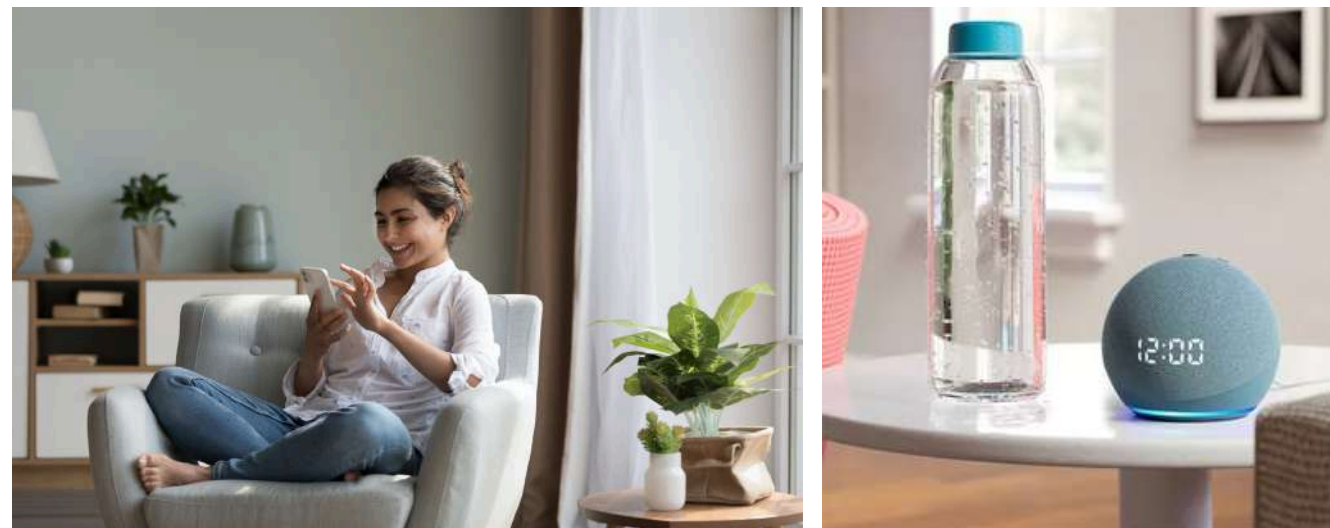

SMART HOME

ผสานความปลอดภัยเข้ากับระบบบ้านอัจฉริยะ

ALEXA... OPEN RISCO HOME

ตู้ควบคุม RISCO สามารถเชื่อมต่อ ALEXA ได้เลย ไม่ว่าจะอยู่ตรงไหนในบ้านก็สามารถสั่งให้ระบบ Smart Home และระบบกันขโมยทำงานได้ด้วยการใช้เสียงสั่งงาน เพียงมี ALEXA ตั้งอยู่ในบริเวณนั้น

สั่งงานผ่านเสียง

ควบคุมระบบ SMART HOME ได้ตั้งใจ