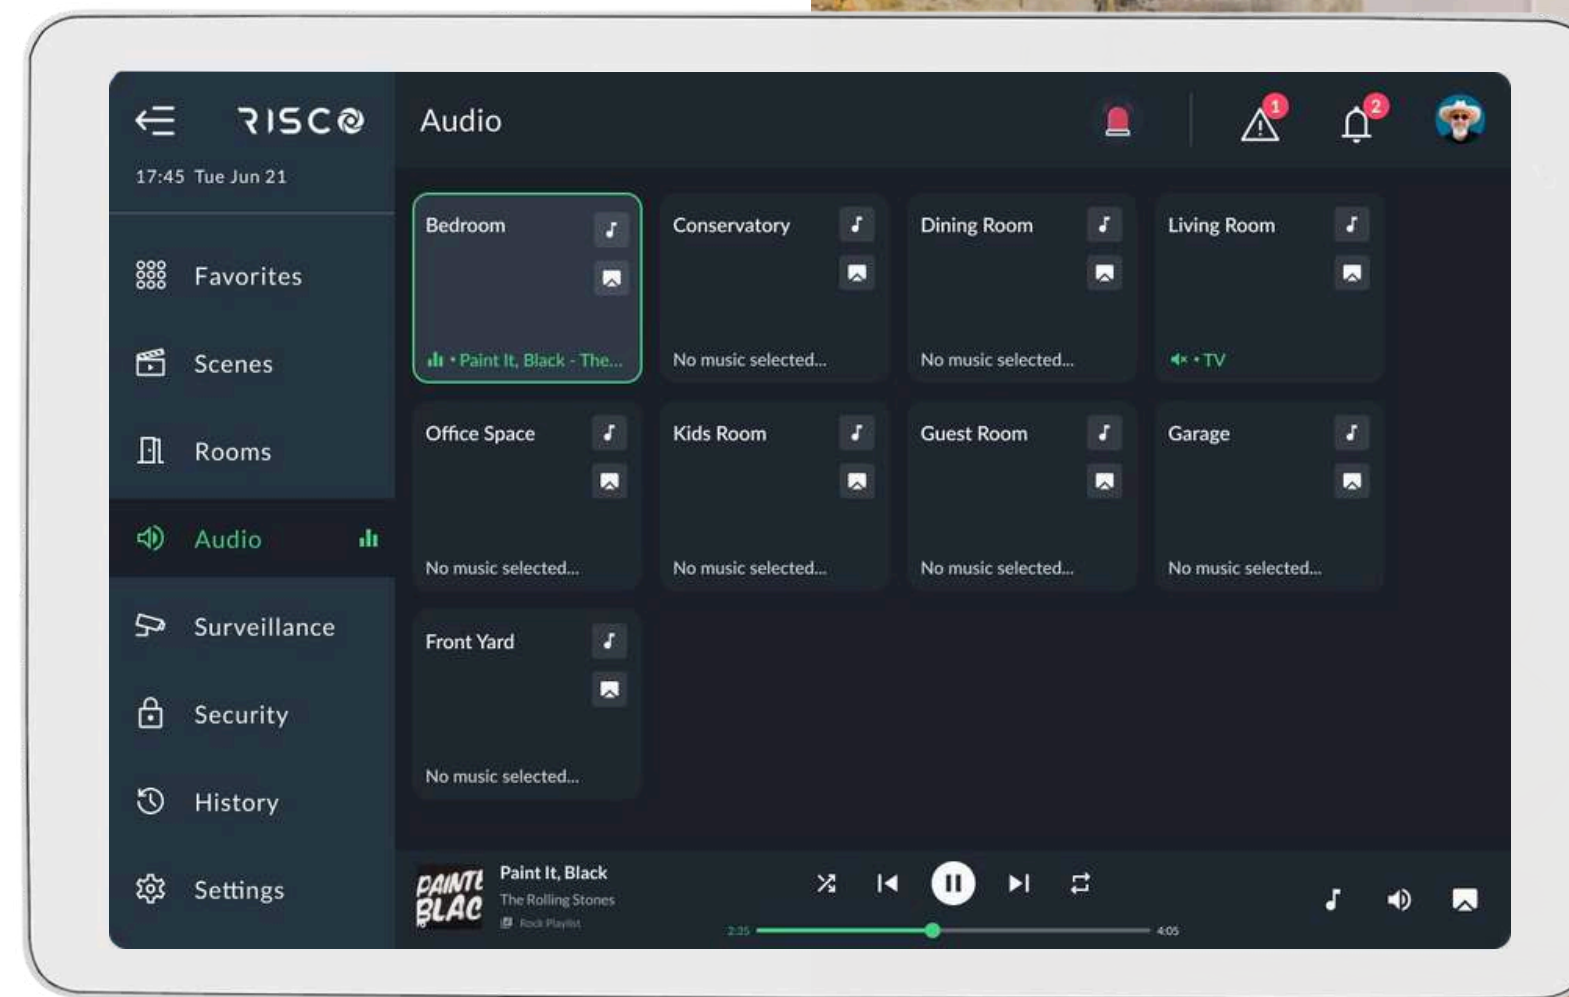

Risco VU Point

กล้องความละเอียดสูง ทำงานร่วมกับระบบกันขโมย
แจ้งเตือนพร้อมรูปภาพเหตุการณ์ได้ในแอปเดียว

แจ้งเตือนการบุกรุก
พร้อมส่งภาพ
ต้อง VU Point เท่านั้น

เครื่องบันทึก NVR
ติดตามเหตุการณ์ย้อนหลังได้ทุกเวลา

เซ็นเซอร์กันขโมย

บันทึกภาพขณะเกิดเหตุ

แจ้งเตือนพร้อมภาพผ่านแอป

SMART HOME

ผ่านความปลอดภัยเข้ากับระบบบ้านอัจฉริยะ

Multi Purpose Smart Touch
Screen with Z-Wave

RisControl

Supported by

SMART HOME

ผ่านความปลอดภัยเข้ากับระบบบ้านอัจฉริยะ

RisControl  **ZWAVE**
Smart Gateway with Touchscreen

เปลี่ยนบ้านให้ SMART แบบไร้สาย

ด้วยการเชื่อมต่อ RisControl เข้ากับอินเทอร์เน็ตภายในบ้าน
สั่งการเปิดปิดอุปกรณ์ภายในบ้านแบบไร้สายได้ทันที

**NEW
PRODUCT**

RISCO Smart Multi-Switch

สวิตช์อัจฉริยะ RISCO Smart Multi-Switch เป็นอุปกรณ์ควบคุมแบบสัมผัสที่ใช้เทคโนโลยี Z-Wave มีปุ่มควบคุมมากถึง 7 ปุ่ม เหมาะสำหรับควบคุมไฟ, อุปกรณ์มอเตอร์ (เช่น ม่านบังตา มู่ลี่ และผ้าม่าน), ระบบทำความร้อน/ปรับอากาศ และการตั้งค่า Scene ใช้งานสมาร์ทโฮม จากสวิตช์เดียวที่สามารถติดตั้งได้ทุกที่ภายในบ้าน