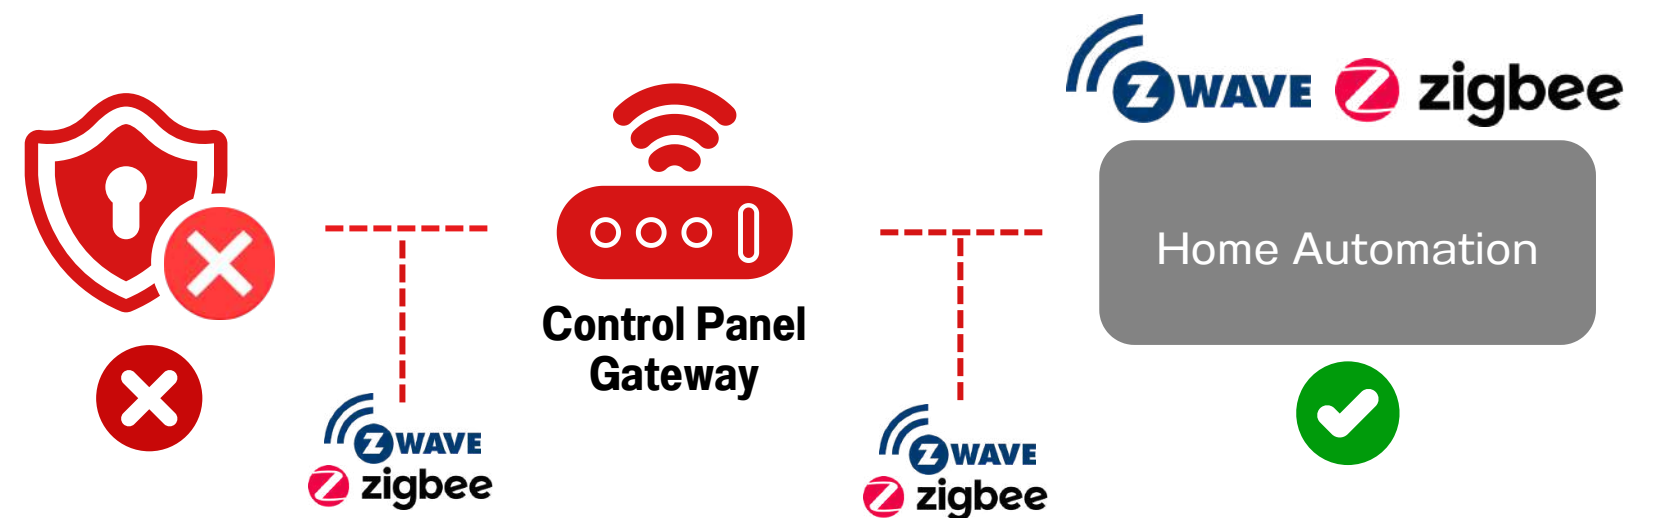

Video Doorbell ได้รับการบูรณาการอย่างสมบูรณ์กับ RISCO Cloud ซึ่ง
ทำหน้าที่เป็นโซลูชันเสริมสำหรับระบบเตือนภัยของ RISCO และโซลูชัน
วิดีโอ VUpoint อุปกรณ์ล้ำสมัยนี้ช่วยให้ผู้ใช้สามารถรับสายวิดีโอคอล
ของผู้ที่มากดิ่งประตูได้ทุกที่ทุกเวลา แม้ว่าจะไม่ได้อยู่ที่บ้านก็ตาม
รองรับแอปพลิเคชัน iRISCO บนสมาร์ตโฟนของคุณ

One App. Total Security

Control your security, video, smart home and video doorbell from one App.

RISCO
by Maxwell Security

SMART HOME

ผสานความปลอดภัยเข้ากับระบบบ้านอัจฉริยะ

ALEXA... OPEN RISCO HOME

ตู้ควบคุม RISCO สามารถเชื่อมต่อ ALEXA ได้เลย ไม่ว่าจะอยู่ตรงไหนในบ้านก็สามารถสั่งให้ระบบ Smart Home และระบบกันขโมยทำงานได้ด้วยการใช้เสียงสั่งงาน เพียงมี ALEXA ตั้งอยู่ในบริเวณนั้น

สั่งงานผ่านเสียง

ควบคุมระบบ SMART HOME ได้ตั้งใจ

SMART HOME

ผ่านความปลอดภัยเข้ากับระบบบ้านอัจฉริยะ

ทำไมระบบ RISCO จึงปลอดภัยกว่าระบบทั่วไป

RISCO ● คลื่น 868 MHz. (Encryption)

- ✓ Risco อุปกรณ์รักษาความปลอดภัยไร้สาย ใช้คลื่นความถี่ระบบปิด 868 MHz. พร้อมการวัดการรบกวน (Threshold)
- ✓ ระบบคลื่นความถี่ของระบบรักษาความปลอดภัยกับ Home Automation แยกออกจากกัน เพื่อป้องกันการ Hack สัญญาณเข้าไปปิดระบบรักษาความปลอดภัย

Others ● คลื่น z-wave ระบบ zigbee

คลื่นความถี่ในระบบ z-wave และระบบ zigbee เป็น โปรโตคอลแบบเปิด มีความเสี่ยงสูง ในการเข้าแทรกแซงคลื่นความถี่ (Hacking) จึงไม่เหมาะกับการนำมาใช้กับระบบรักษาความปลอดภัย

FIRE ALARM