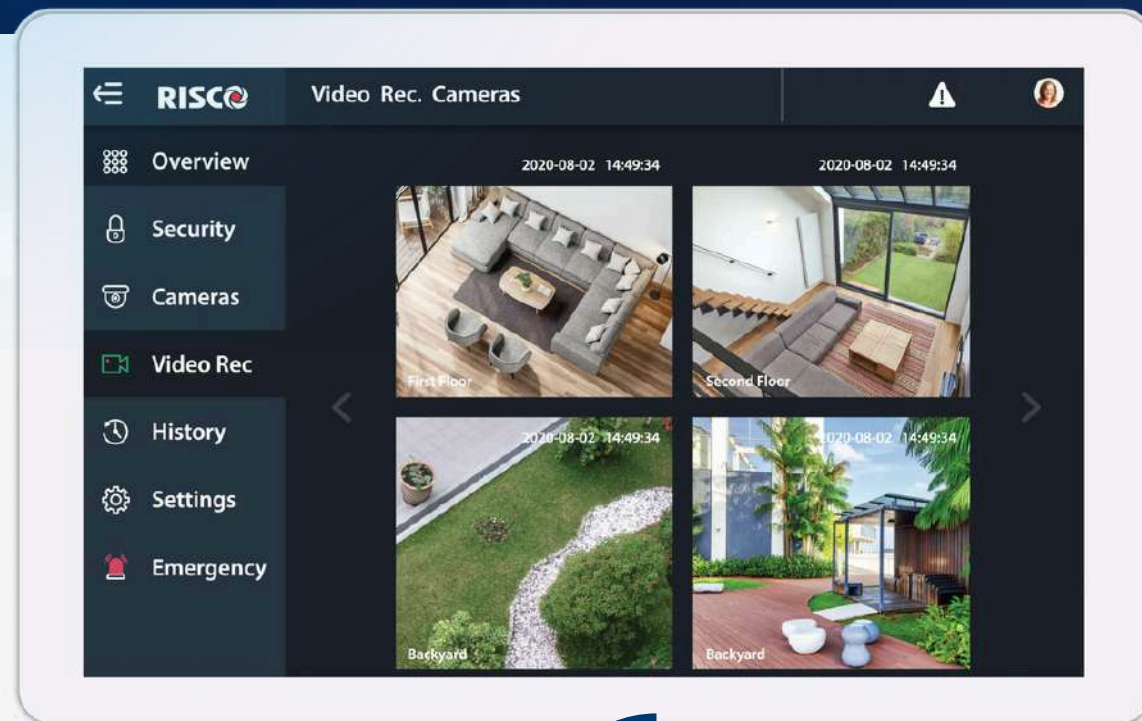

Risco VU Point

กล้องความละเอียดสูง ทำงานร่วมกับระบบกันขโมย
แจ้งเตือนพร้อมรูปภาพเหตุการณ์ได้ในแอปเดียว

แจ้งเตือนการบุกรุก
พร้อมส่งภาพ
ต้อง VU Point เท่านั้น

เครื่องบันทึก NVR
ติดตามเหตุการณ์ย้อนหลังได้ทุกเวลา

เซ็นเซอร์กันขโมย

บันทึกภาพขณะเกิดเหตุ

แจ้งเตือนพร้อมภาพผ่านแอป

SMART HOME

ผ่านความปลอดภัยเข้ากับระบบบ้านอัจฉริยะ

Multi Purpose Smart Touch
Screen with Z-Wave

RisControl

Supported by

SMART HOME

ผ่านความปลอดภัยเข้ากับระบบบ้านอัจฉริยะ

RisControl  **ZWAVE**
Smart Gateway with Touchscreen

เปลี่ยนบ้านให้ SMART แบบไร้สาย

ด้วยการเชื่อมต่อ RisControl เข้ากับอินเทอร์เน็ตภายในบ้าน
สั่งการเปิดปิดอุปกรณ์ภายในบ้านแบบไร้สายได้ทันที