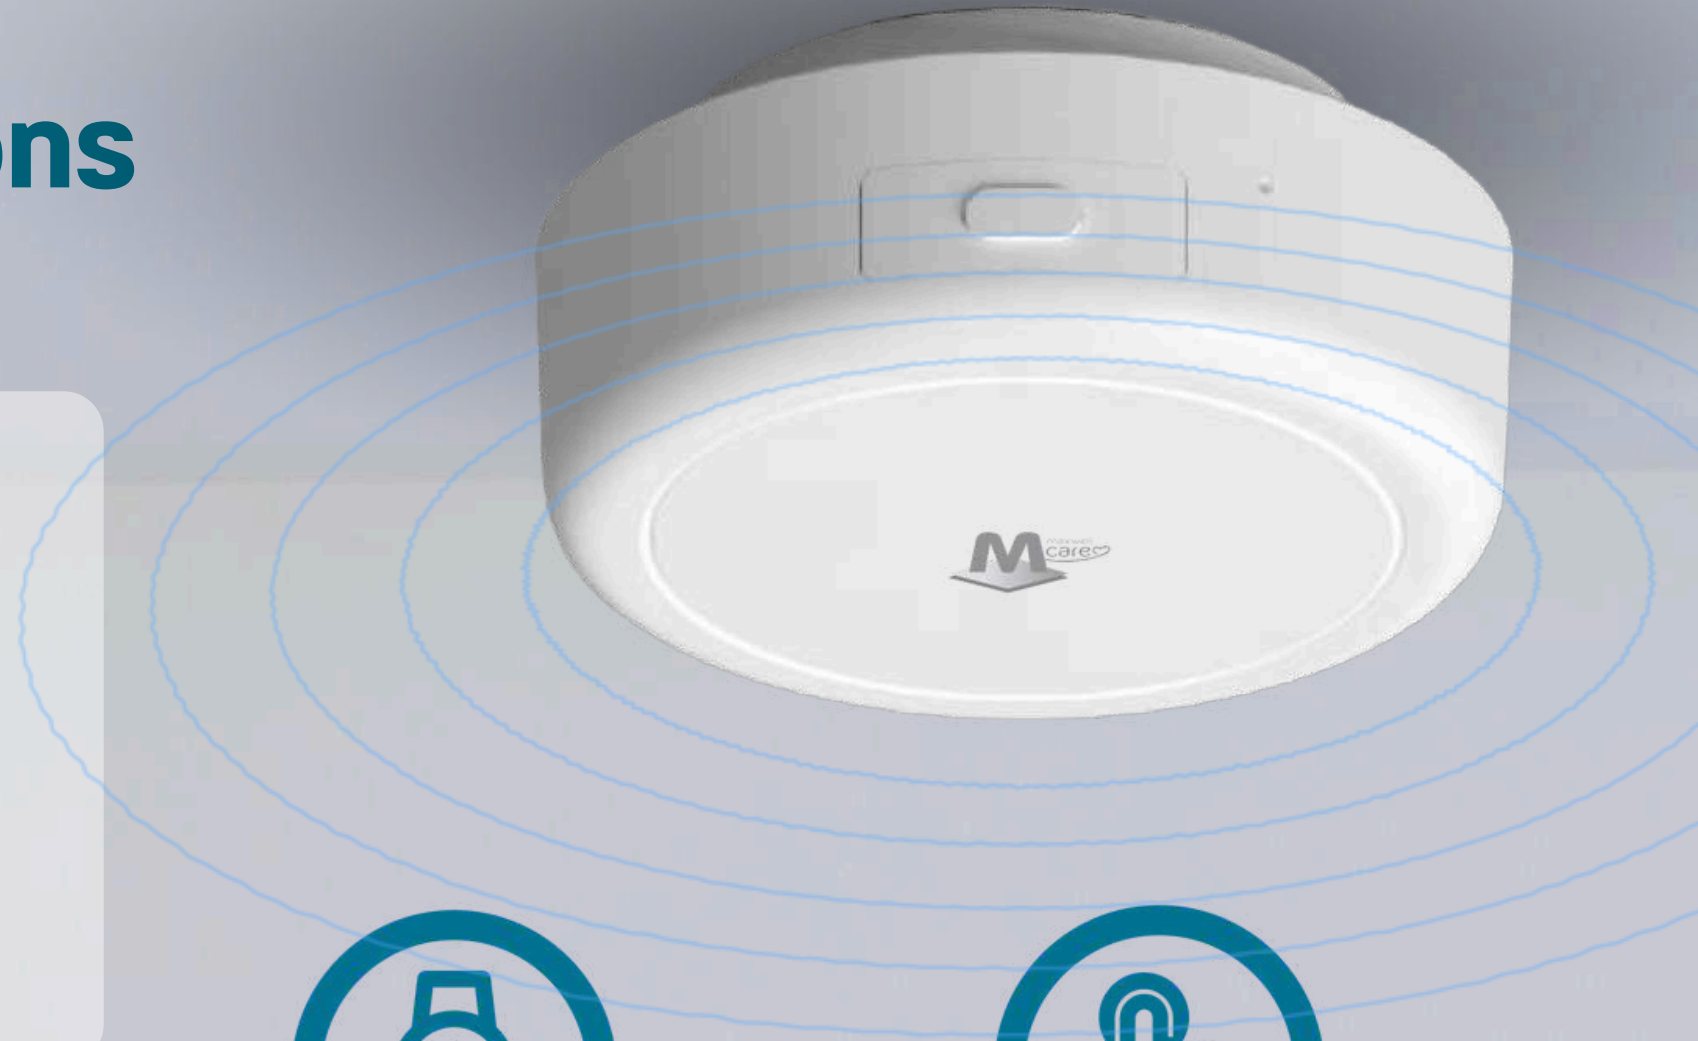

- ตู้ควบคุมแบบไร้สาย
เหมาะสำหรับที่อยู่อาศัยทุกขนาด
บ้าน คอนโด ทาวน์โฮม ร้านค้า
ขนาดกระทัดรัดติดตั้งง่าย

SECURITY SYSTEM

ELDERLY CARE

BURGLAR ALARM SYSTEM

ELDERLY CARE

www.maxwell.co.th
Maxwell Integration Co.,Ltd.

ELDERLY CARE

ระบบความปลอดภัย
สำหรับผู้สูงอายุ

ELDERLY CARE

ระบบความปลอดภัยสำหรับผู้สูงอายุ

mmWAVE DETECTOR
ระบบตรวจจับการล้ม

PANIC ALARM BUTTON
ระบบปุ่มกดฉุกเฉิน

mmWave Radar Sensing Solutions

ฝ้าระวังและดูแลผู้สูงอายุ

ด้วยเทคโนโลยี **mmWave Radar** ตรวจสอบการเคลื่อนไหววัตถุต่าง ๆ พร้อมกับการปกป้องความเป็นส่วนตัวและความแม่นยำสูง

MAXWELL Care มีความยินดีเป็นอย่างยิ่งที่เซ็นเซอร์ **mmWave-radar** รุ่นที่ 2 ของเรา ได้เปิดตัวในระดับโลกแล้ว โดยเป็นเซ็นเซอร์เรดาร์รุ่นแรกของโลกที่รวมคุณสมบัติหลายฟังก์ชันไว้ในเครื่องเดียว ทำให้โซลูชันขั้นสูงนี้มีความคุ้มค่าอย่างมากสำหรับศูนย์ดูแลผู้สูงอายุและผู้สูงอายุ