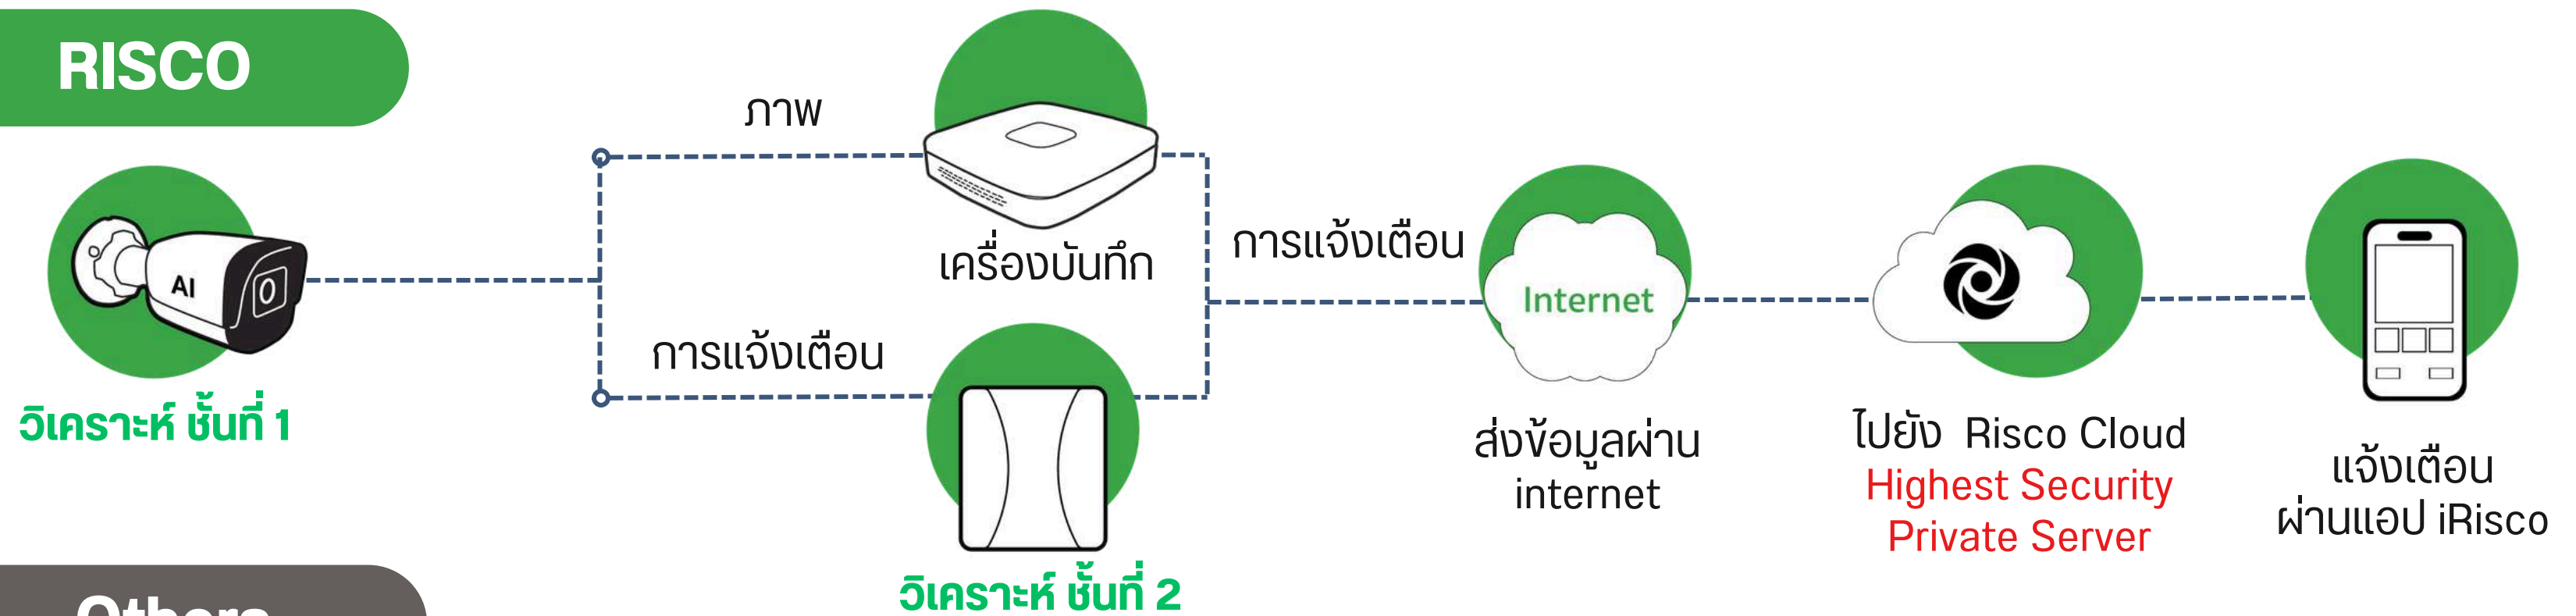

AI CAMERA

วิเคราะห์รูปแบบสิ่งที่ตรวจจับ วัตถุ สิ่งของ ยานพาหนะ
ไม่ตรวจจับสัตว์ เช่น นก สุนัข แมว

กำหนดพื้นที่ที่ตรวจจับ
ป้องกันตั้งแต่ภายนอก ไม่ให้ผู้บุกรุกเข้าถึงตัวบ้าน

ใช้งานร่วมกับเครื่องบันทึก NVR
บันทึกภาพเหตุการณ์พร้อมแจ้งเตือนผ่านแอป iRisco

ปลอดภัย
ใช้พื้นที่ Cloud ส่วนตัว

วิเคราะห์ข้อมูล 2 ชั้น
ด้วยตัวควบคุม Risco
ป้องกันความผิดพลาด

STARLIGHT
TECHNOLOGY
ให้ภาพสีในตอนกลางคืน

ระบบวิเคราะห์ข้อมูล 2 ชั้น

ป้องกันความผิดพลาดในการตรวจจับ

RISCO

Others

Risco VU Point

กล้องความละเอียดสูง ทำงานร่วมกับระบบกันขโมย
แจ้งเตือนพร้อมรูปภาพเหตุการณ์ได้ในแอปเดียว

แจ้งเตือนการบุกรุก
พร้อมส่งภาพ
ต้อง VU Point เท่านั้น

เครื่องบันทึก NVR
ติดตามเหตุการณ์ย้อนหลังได้ทุกเวลา

SMART HOME

ผ่านความปลอดภัยเข้ากับระบบบ้านอัจฉริยะ

RisControl  **ZWAVE**
Smart Gateway with Touchscreen

เปลี่ยนบ้านให้ SMART แบบไร้สาย

ด้วยการเชื่อมต่อ RisControl เข้ากับอินเทอร์เน็ตภายในบ้าน
สั่งการเปิดปิดอุปกรณ์ภายในบ้านแบบไร้สายได้ทันที