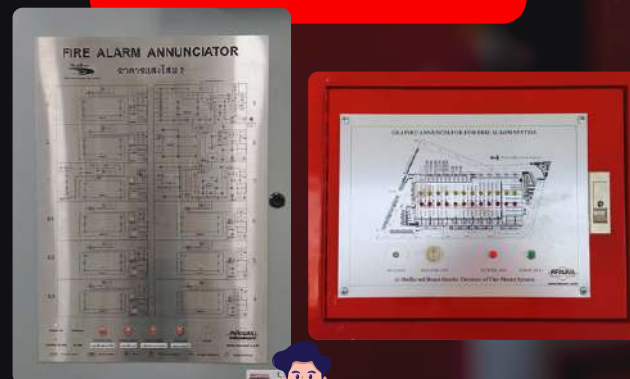

ระบบแจ้งเหตุเพลิงไหม้

SMART FIRE ALARM

ระบบแจ้งเหตุไฟไหม้ แจ้งเตือนผ่านแอปตลอด 24 ชั่วโมง

อัปเดตระบบ
ด้วยตู้ควบคุม

RISCO

ระบบ Fire Alarm และการแจ้งเตือนระบบทั่วไป

ระบบ Fire Alarm เดิม

GRAPHIC ANNUNCIATOR