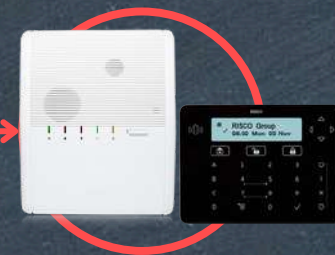

2011
Agility3
- LightSYS