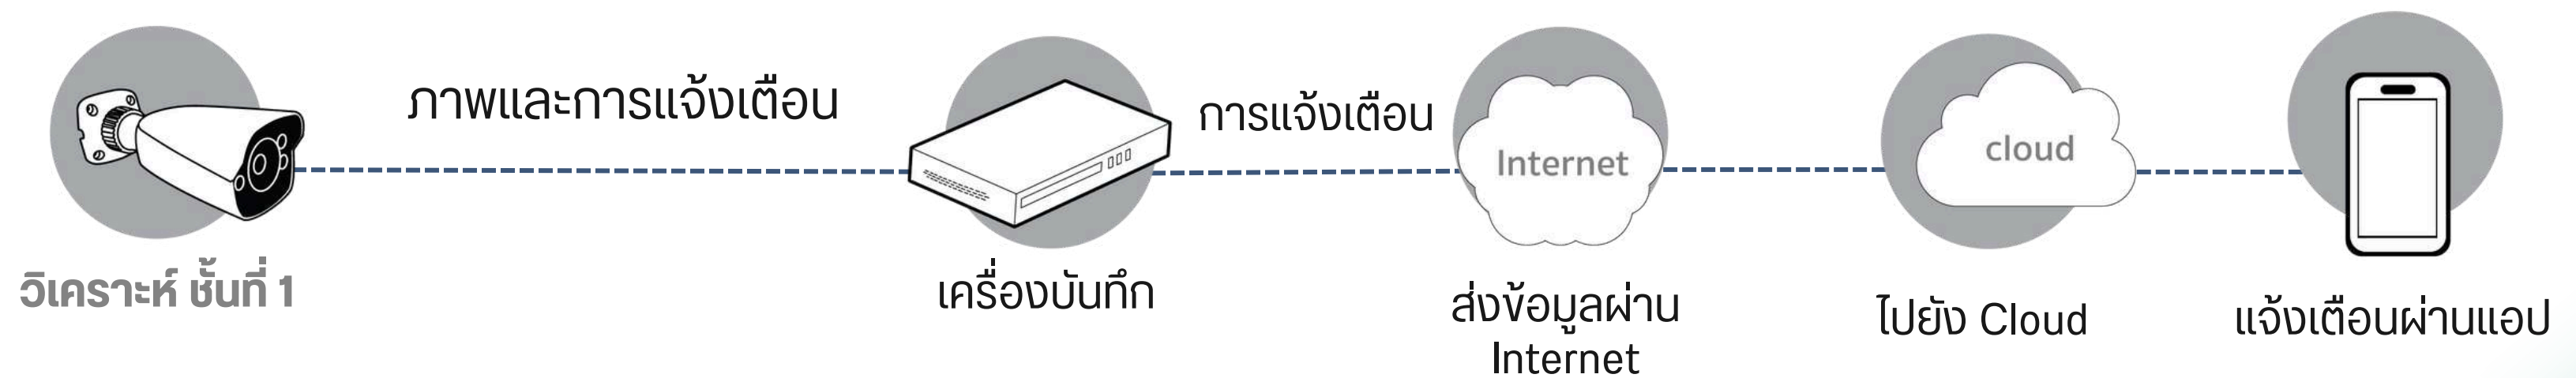

AI CAMERA

วิเคราะห์รูปแบบสิ่งที่ตรวจจับ วัตถุ สิ่งของ ยานพาหนะ
ไม่ตรวจจับสัตว์ เช่น นก สุนัข แมว

กำหนดพื้นที่ที่ตรวจจับ
ป้องกันตั้งแต่ภายนอก ไม่ให้ผู้บุกรุกเข้าถึงตัวบ้าน

ใช้งานร่วมกับเครื่องบันทึก NVR
บันทึกภาพเหตุการณ์พร้อมแจ้งเตือนผ่านแอป iRisco

ปลอดภัย
ใช้พื้นที่ Cloud ส่วนตัว

วิเคราะห์ข้อมูล 2 ชั้น
ด้วยตัวควบคุม Risco
ป้องกันความผิดพลาด

STARLIGHT
TECHNOLOGY
ให้ภาพสีในตอนกลางคืน

ระบบวิเคราะห์ข้อมูล 2 ชั้น

ป้องกันความผิดพลาดในการตรวจจับ

RISCO

Others

SMART HOME

ผ่านความปลอดภัยเข้ากับระบบบ้านอัจฉริยะ

RisControl  **ZWAVE**
Smart Gateway with Touchscreen

เปลี่ยนบ้านให้ SMART แบบไร้สาย

ด้วยการเชื่อมต่อ RisControl เข้ากับอินเทอร์เน็ตภายในบ้าน
สั่งการเปิดปิดอุปกรณ์ภายในบ้านแบบไร้สายได้ทันที