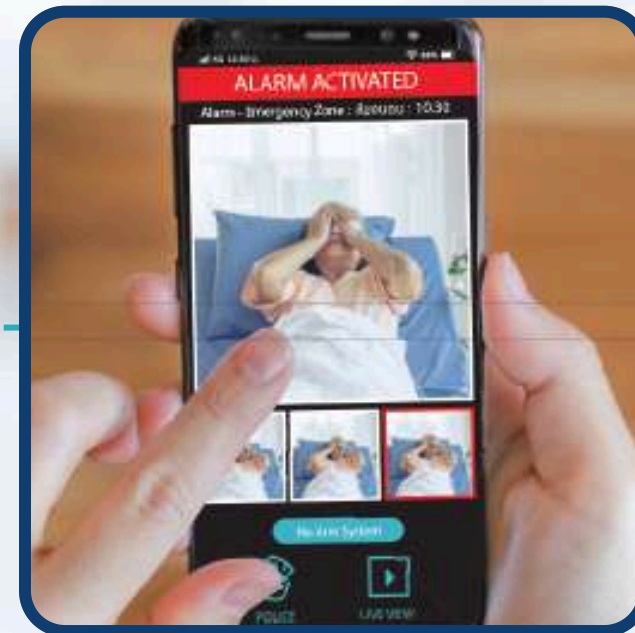

PANIC ALARM BUTTON

ระบบปุ่มฉุกเฉินขอความช่วยเหลือ แจ้งเตือนผ่านแอป ไปยังผู้ดูแลหรือสมาชิกในครอบครัว สะดวกสบายด้วยการใช้งานแบบสายรัดข้อมือหรือแบบสายกระตุก ติดตั้งในพื้นที่ตามความเหมาะสม

ติดตั้งร่วมกับระบบ VU POINT

แจ้งเตือนพร้อมส่งภาพในขณะเกิดเหตุ ไปยัง Application บนสมาร์ทโฟน

สวิตช์ดึงพร้อมปุ่มกด

สายรัดข้อมือ

ELDERLY CARE

PANIC ALARM BUTTON

การทำงานของ PANIC ALARM BUTTON

กดปุ่มแจ้งเหตุฉุกเฉิน
เพื่อขอความช่วยเหลือ

กล้องจับภาพทันที
เมื่อได้รับสัญญาณผ่านเซ็นเซอร์

ระบบส่งภาพไปยัง
สมาร์ทโฟนของคุณ

สมาชิกในบ้านทราบและ
แจ้งขอความช่วยเหลือได้ทันเวลา

ELDERLY CARE

PANIC ALARM BUTTON

ผู้ประกอบการธุรกิจที่มอบความไว้วางใจใช้บริการของเรา

Thank you

www.maxwell.co.th

[@maxwellsecurity](https://www.line.me/@maxwellsecurity)