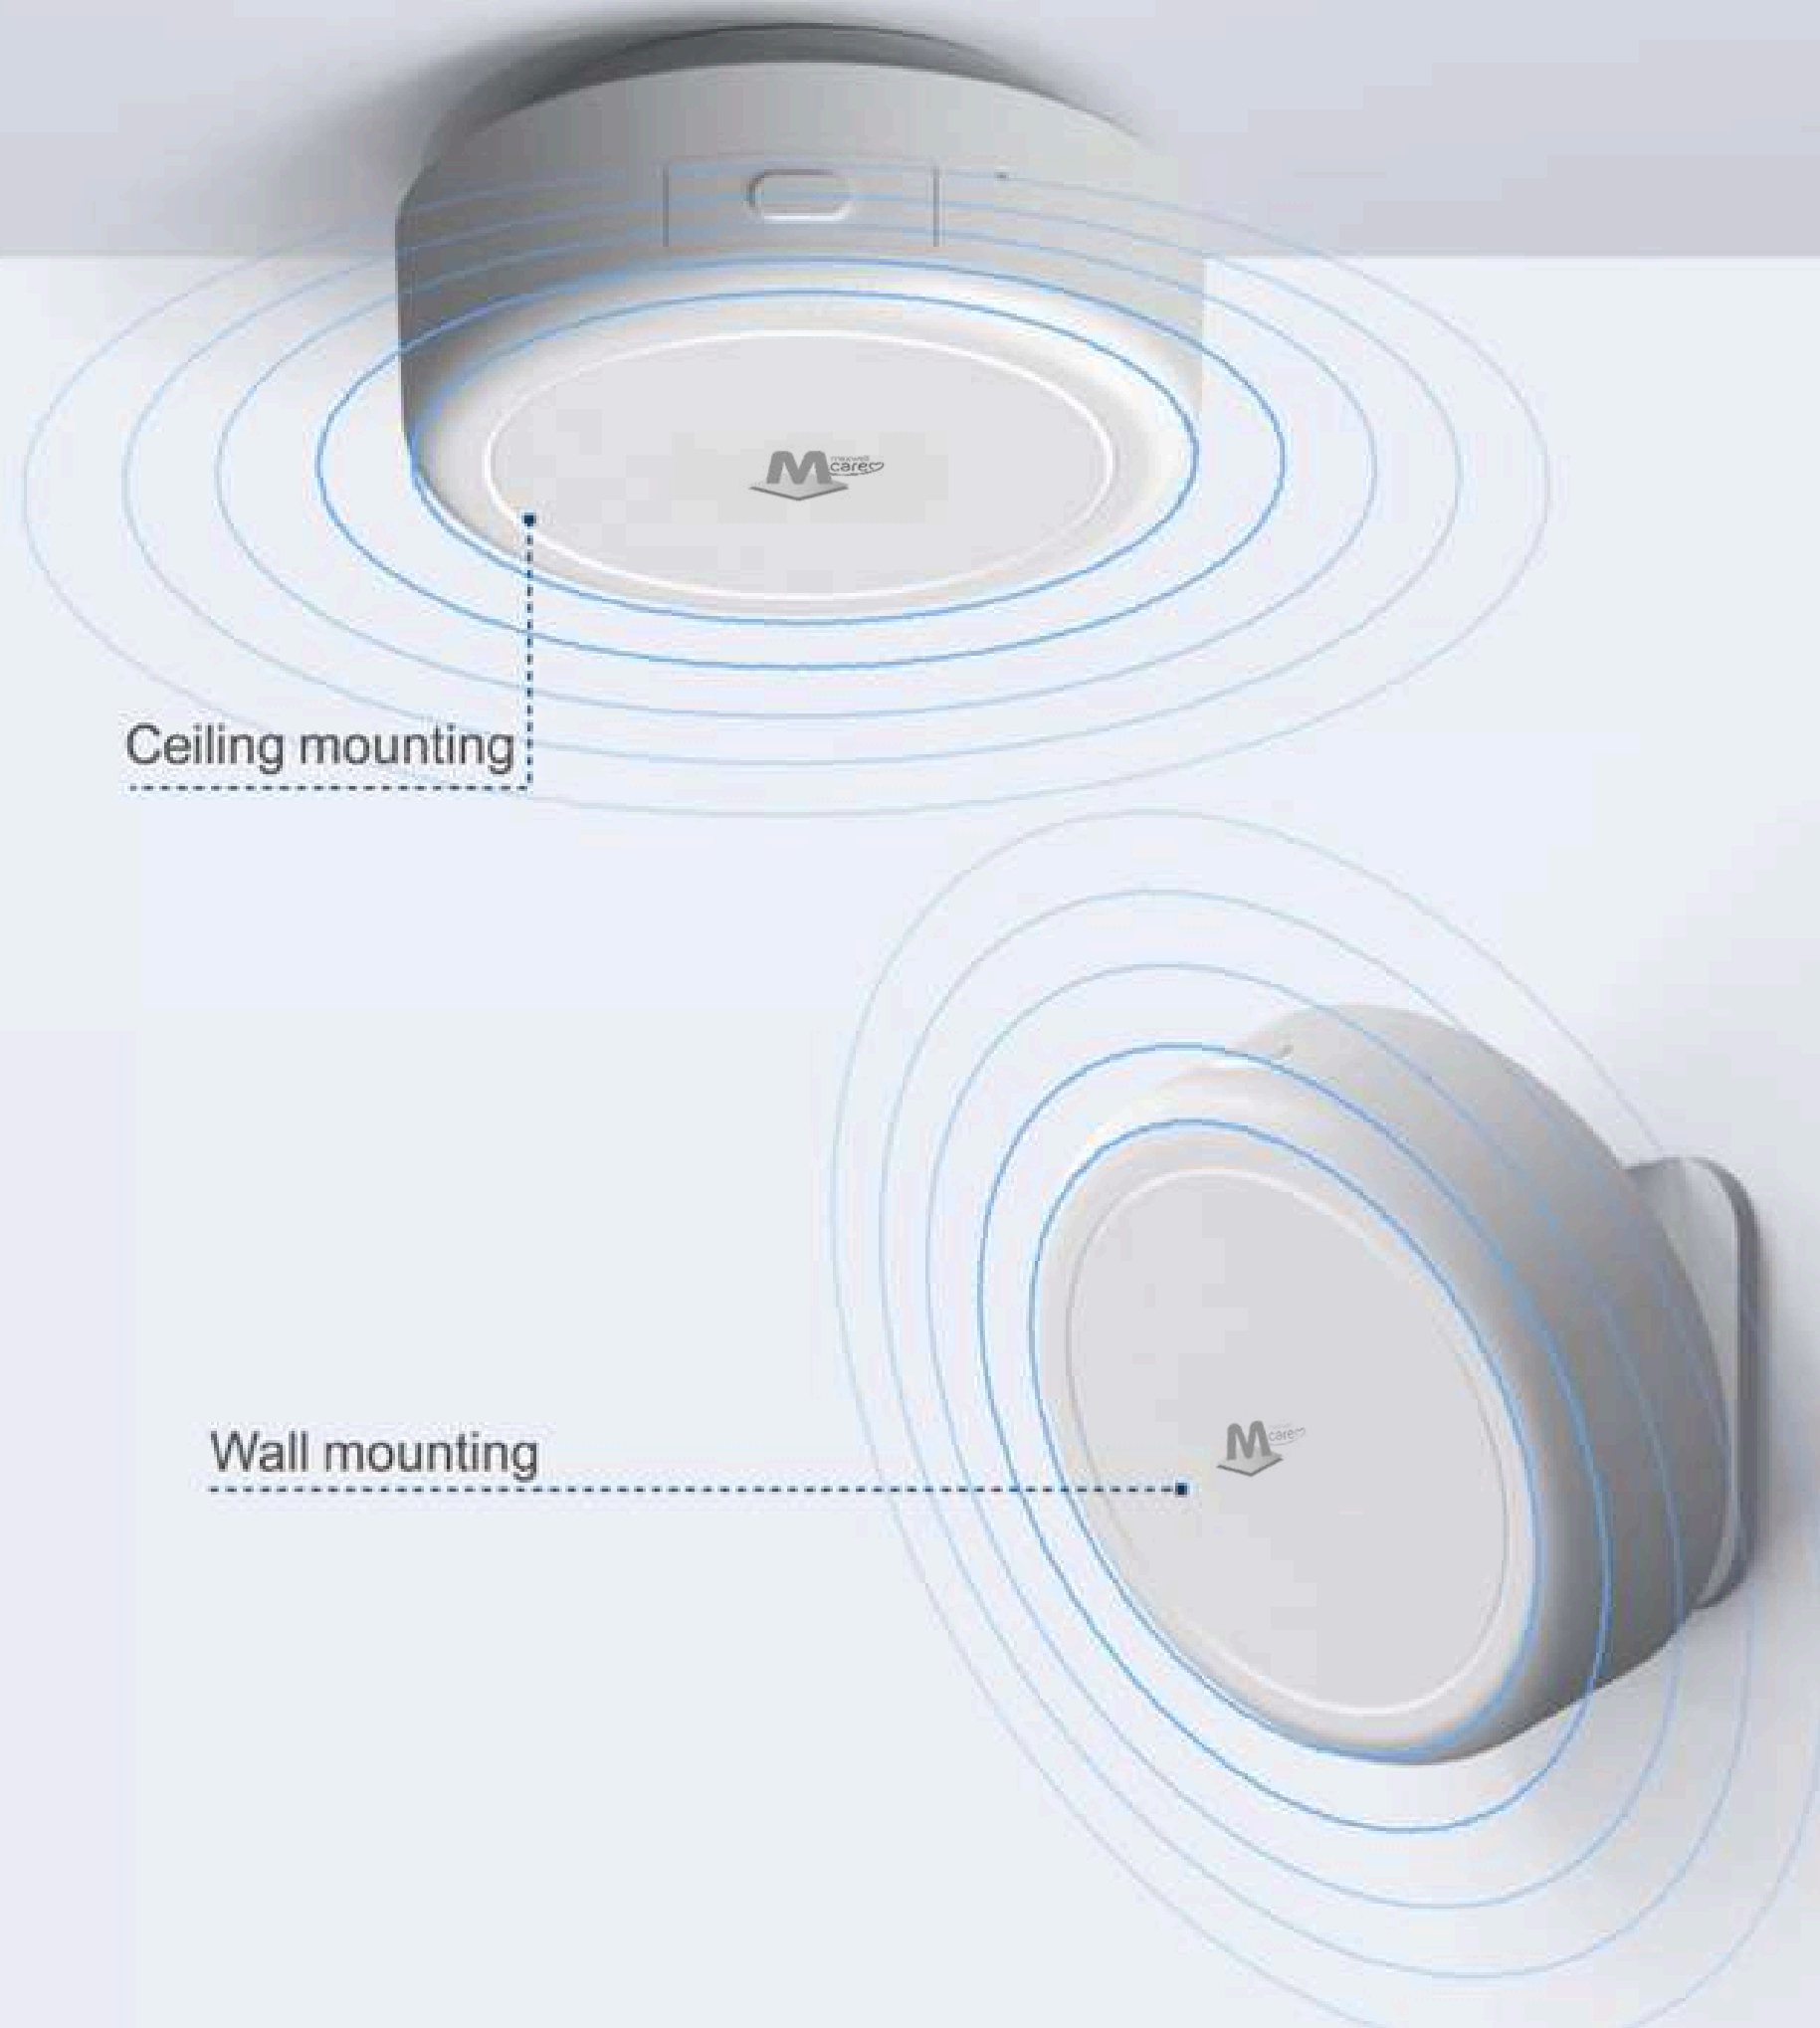

เวลาในการใช้เตียง

In / Out of Bed and Time in Bed

อัตราการหายใจ/หัวใจ

Respiratory / Heart Rate

การลุกจากเตียง

Imminent Bed Exits

คุณภาพการนอนหลับ

Sleep Quality

Radar chipset	60GHz, 4Tx/4Rx
Communication	2.4GHz Wifi
Two-way voice calling	VoIP via Wifi
Fall Detection Range (Max)	Wall & Ceiling at 4x6M
Heart Rate/Respiratory Rate Detection Range (Max)	3.5M
Installation Height	Wall: 1.5-2.2M Ceiling: 2.0-3.0M
Communication protocol	TCP/SDK integration
Waterproof	IP65
System power	5V 2A, 4.3W