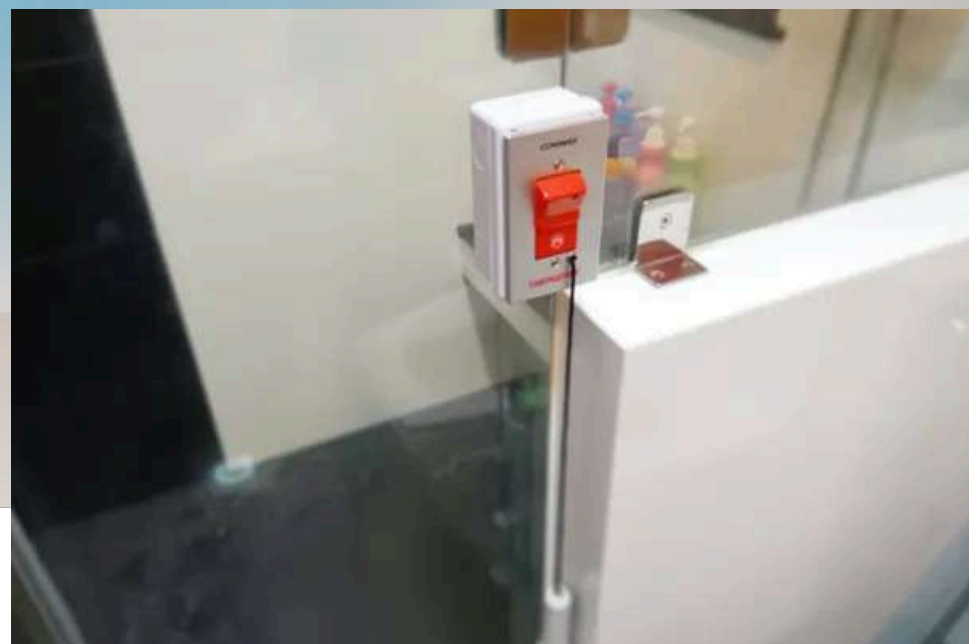

ELDERLY CARE

PANIC ALARM BUTTON