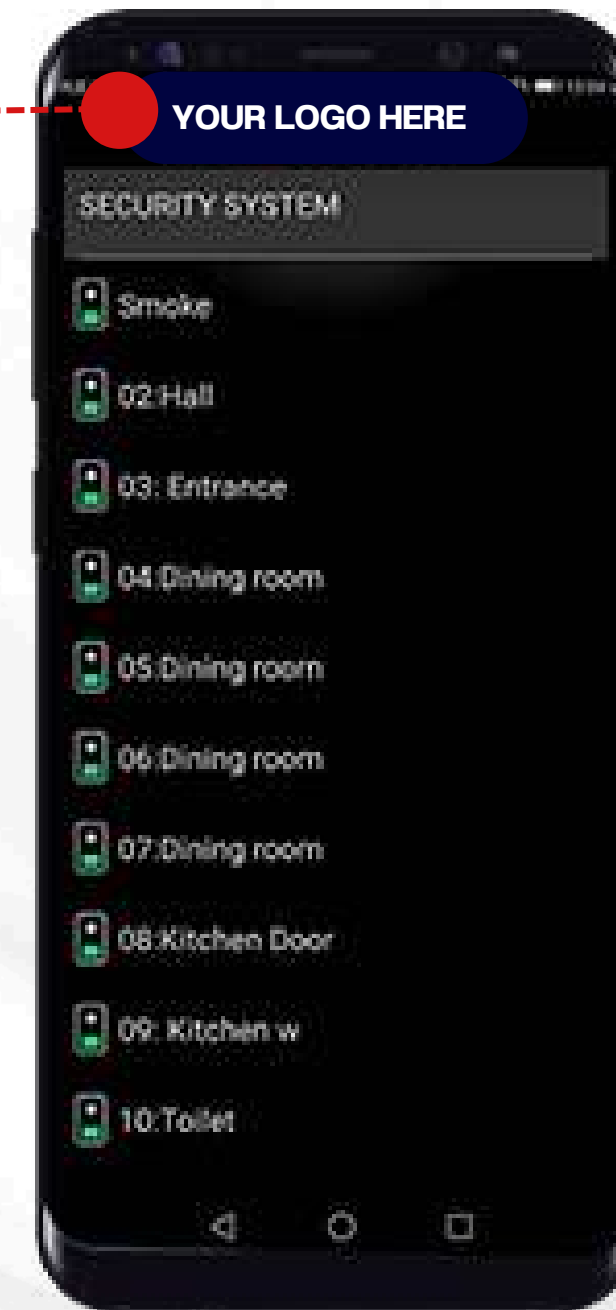

**ALL IN
ONE APP**

SECURITY SYSTEM

ควบคุมความปลอดภัยทั้งระบบพร้อมแจ้งเตือนผ่านแอป

YOUR LOGO HERE

สามารถปรับแต่งให้เป็น
โลโก้ธุรกิจของคุณได้

iRISCO

แจ้งเตือนทันที
เมื่อระบบมีปัญหา

Monitoring
Service by Securitas

anti-mask

RISCO

by Maxwell Security

SMART CCTV

Verification

ตรวจสอบเหตุการณ์ด้วยภาพ

Live View

ดูภาพเหตุการณ์สด