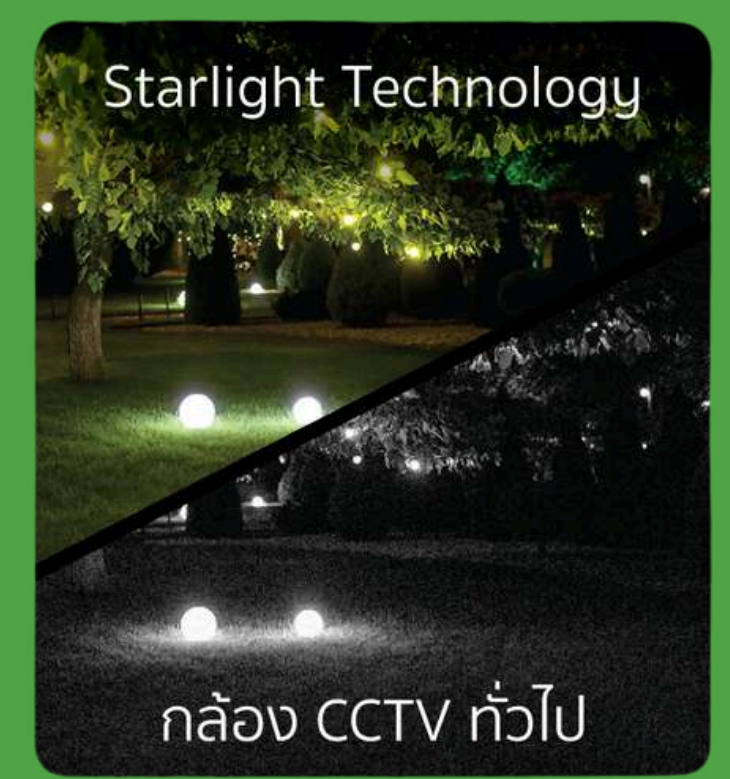

ปลอดภัย
ใช้พื้นที่ Cloud ส่วนตัว

วิเคราะห์ข้อมูล 2 ชั้น
ด้วยตัวควบคุม Risco
ป้องกันความผิดพลาด

STARLIGHT
TECHNOLOGY
ให้ภาพสีในตอนกลางคืน