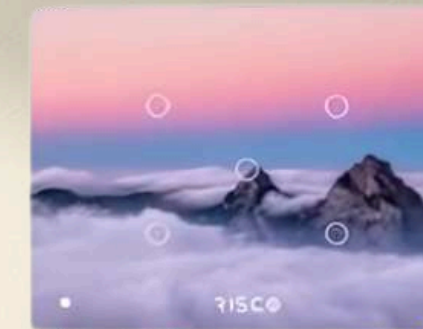

Unique personalized

- Customisable Background / Button / Text
- Up to 7 Buttons / switch
- 4 Relay , 3 Scene Sets
- Fit to Standard Surface Wall Mount