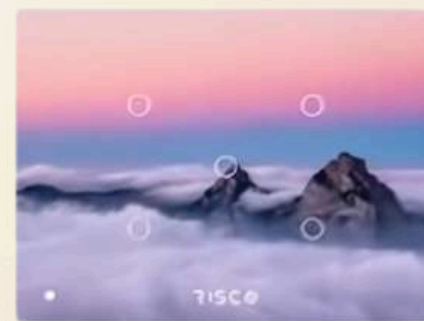

Unique personalized

- Customisable Background / Button / Text
- Up to 7 Buttons / switch
- 4 Relay , 3 Scene Sets
- Fit to Standard Surface Wall Mount