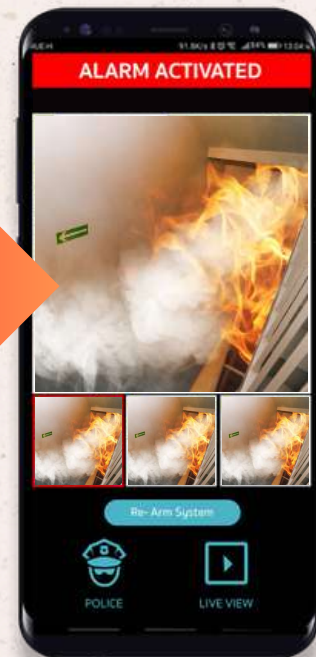

ตรวจสอบสถานะว่าประตูบานไหนเปิดหรือปิดอยู่
- 

ระบุ ZONE ที่เกิดเหตุ
- 

เชื่อมต่อกับระบบแจ้งเตือนไฟไหม้เพื่อใช้ในการควบคุมการเปิดปิดประตูฉุกเฉินได้
- 

ใช้ร่วมกับระบบกันขโมย
- 

ใช้ร่วมกับระบบประหยัดพลังงาน

# แนะนำอุปกรณ์ในระบบ

ใช้งานได้ทั้งระบบเดินสายและไร้สาย ขึ้นอยู่กับสภาพแวดล้อมของอาคาร

ระบบเดินสาย

ตู้ควบคุมระบบ  
**RISCO**

คีย์แปดควบคุมระบบ  
Keypad

ไซเรนไฟกระพริบ  
Siren

เซ็นเซอร์ตรวจจับ  
การเปิดประตู  
Door/Window  
Sensor

**Maxwell CMS Server**  
\*Option

ระบบไร้สาย

# แจ้งเตือนแล้วอยากเห็นภาพเหตุการณ์ด้วย ต้องใช้ระบบกล้อง VUpoint

กล้องวงจรปิดทำงานร่วมกับเซ็นเซอร์กันงโมย แจ้งเตือนพร้อมภาพดูได้ในแอปเดียว!

แจ้งเตือนปกติ

แจ้งเตือนพร้อมภาพ

ใช้งานร่วมกับเครื่องบันทึก NVR  
บันทึกข้อมูล และดูเหตุการณ์ย้อนหลังได้