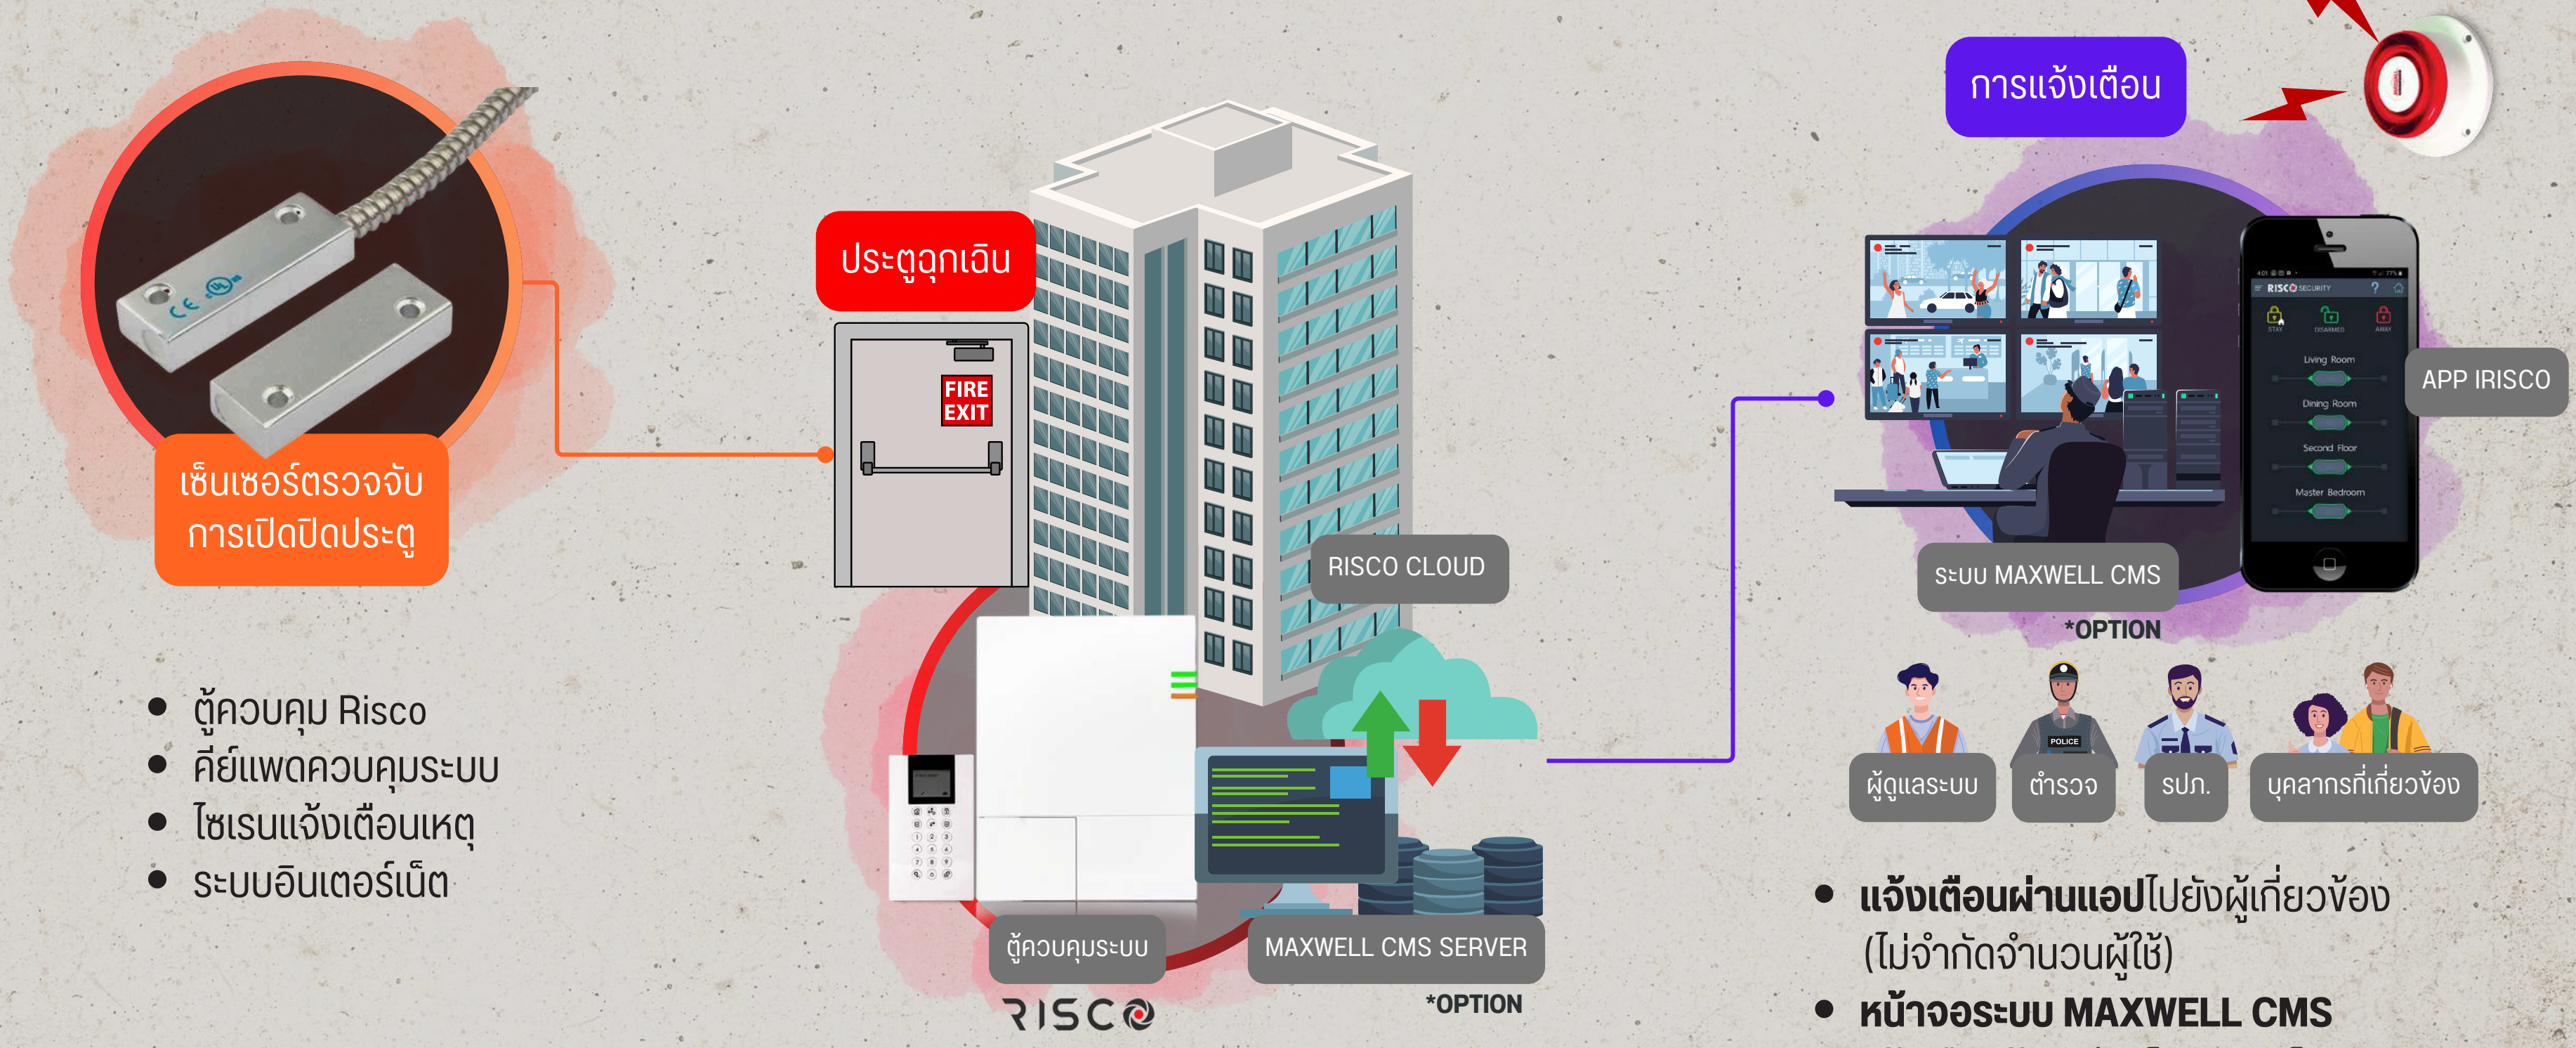

# ทำอะไรได้บ้าง?

ด้วยการนำเซ็นเซอร์ตรวจจับการเปิดปิดประตูติดตั้งเข้ากับประตูทางออกฉุกเฉิน เชื่อมต่อเข้ากับตู้ควบคุม RISCO รับส่งข้อมูลผ่านระบบ Cloud Server ทำให้สามารถแจ้งเตือนเจ้าหน้าที่ผู้ดูแลได้ตลอดเวลา โดยแจ้งเตือนผ่านทาง Application บนสมาร์ทโฟน และระบบ MAXWELL CMS ซึ่งสามารถบอกได้ว่าประตูบานไหนถูกเปิด ควบคุมการเปิดปิดผ่านแอปและใช้งานเชื่อมต่อกับระบบแจ้งเตือนไฟไหม้ได้

นอกจากนี้ยังสามารถนำไปประยุกต์ใช้เป็นระบบกันขโมย และระบบประหยัดพลังงาน ควบคุมระบบแสงสว่าง เครื่องปรับอากาศ ให้เหมาะสมกับพื้นที่ที่มีพนักงานทำงานได้อีกด้วย

- 

แจ้งเตือนผ่านแอปเมื่อมีการเปิดประตู
- 

สั่งเปิดปิดประตูเฉพาะชั้นที่ต้องการได้
- 

ตรวจสอบสถานะว่าประตูบานไหนเปิดหรือปิดอยู่
- 

ระบุ ZONE ที่เกิดเหตุ
- 

เชื่อมต่อกับระบบแจ้งเตือนไฟไหม้เพื่อใช้ในการควบคุมการเปิดปิดประตูฉุกเฉินได้
- 

ใช้ร่วมกับระบบกันขโมย
- 

ใช้ร่วมกับระบบประหยัดพลังงาน

# ระบบแจ้งเหตุเมื่อมีการเปิดประตูฉุกเฉินประตูหนีไฟ

RISCO “ริสโก้” เทคโนโลยีความปลอดภัยจากประเทศอิสราเอล

เซ็นเซอร์ตรวจจับการเปิดปิดประตู

- ตู้ควบคุม Risco
- คีย์แพดควบคุมระบบ
- โไซเรนแจ้งเตือนเหตุ
- ระบบอินเทอร์เน็ต