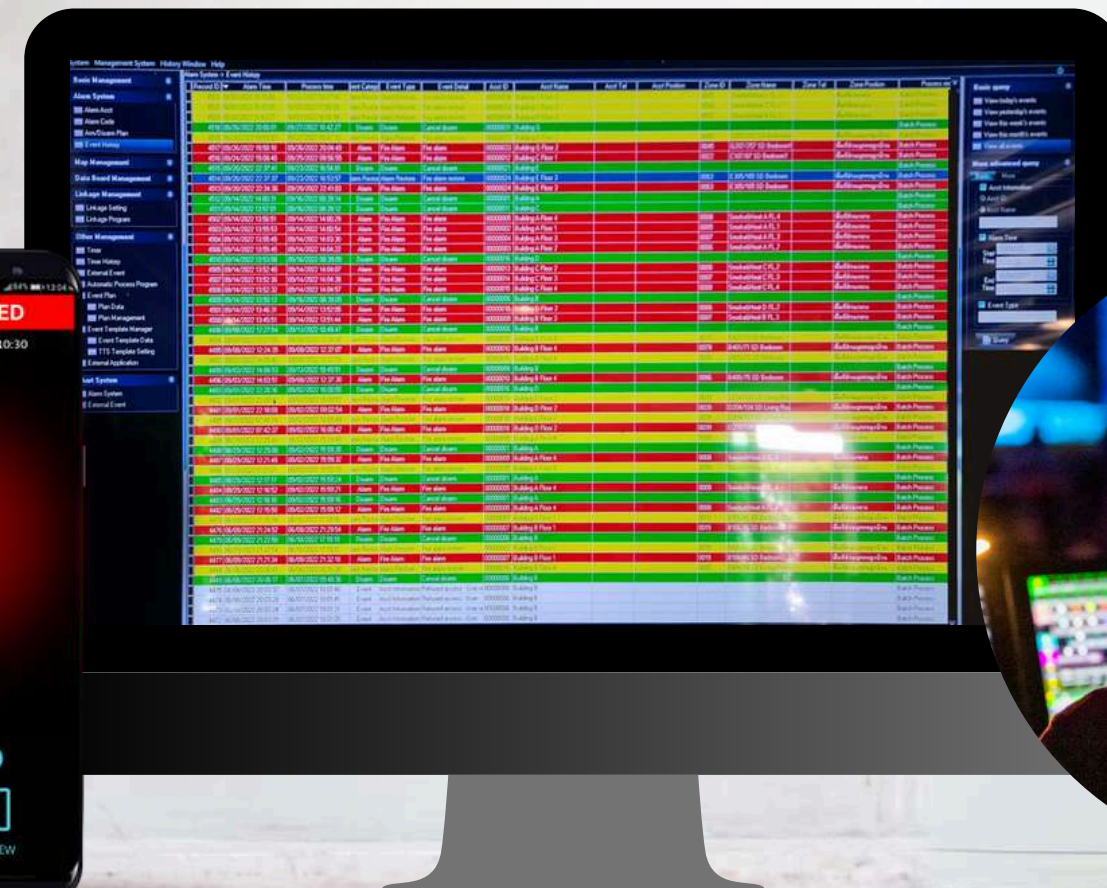

# ระบบแจ้งเหตุเมื่อมีการเปิด ประตูฉุกเฉินประตูหนีไฟ